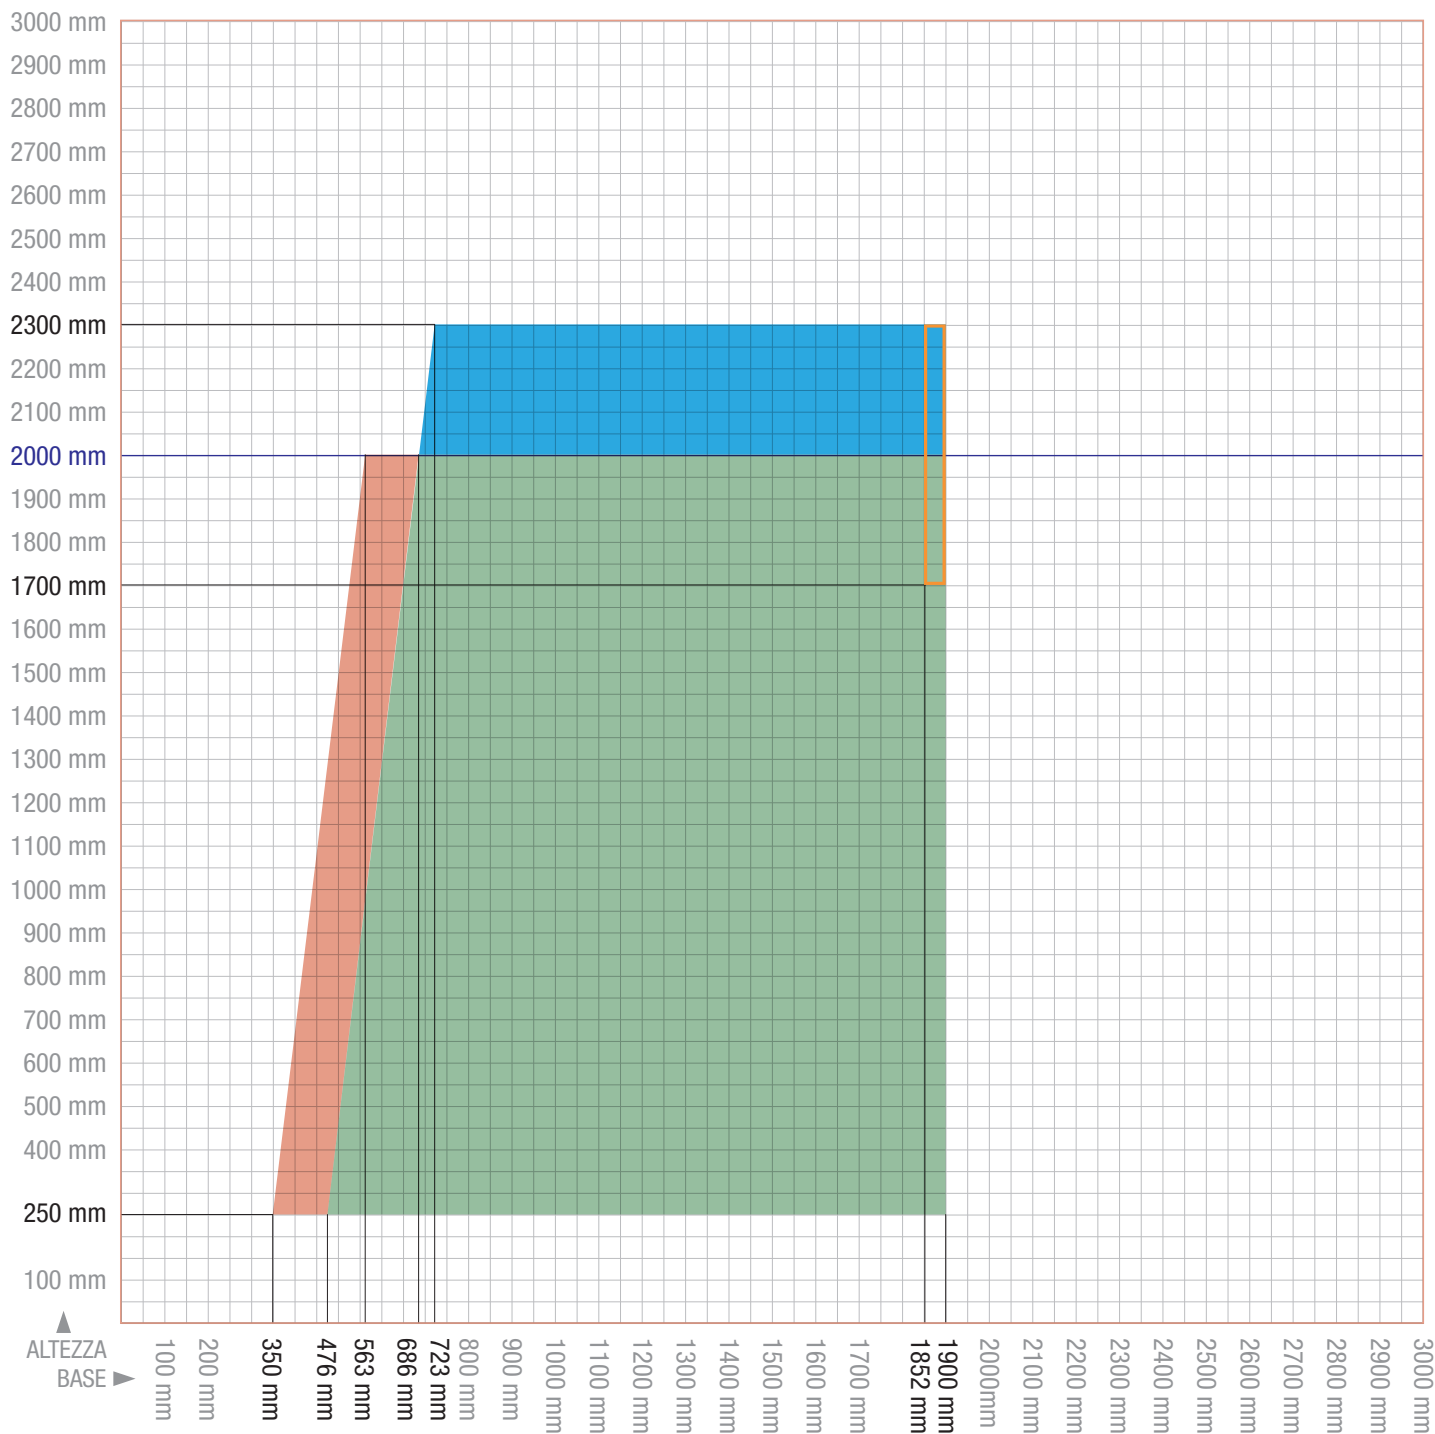

Bettio
zanzariere *flyscreens*

**GRAFICO DI FATTIBILITÀ
FEASIBLE SIZES**

SONIA 50/60, INDIA, DELTA

Oscurante Condor, Filtrante Euroscreen e Solis
Blackout Condor, Shading Euroscreen and Solis

SENZA FRIZIONE
WITHOUT BRAKE

CON FRIZIONE
WITH BRAKE

FRIZIONE OBBLIGATORIA
MANDATORY BRAKE

SOLO EUROSCHERM
EUROSCHERM ONLY