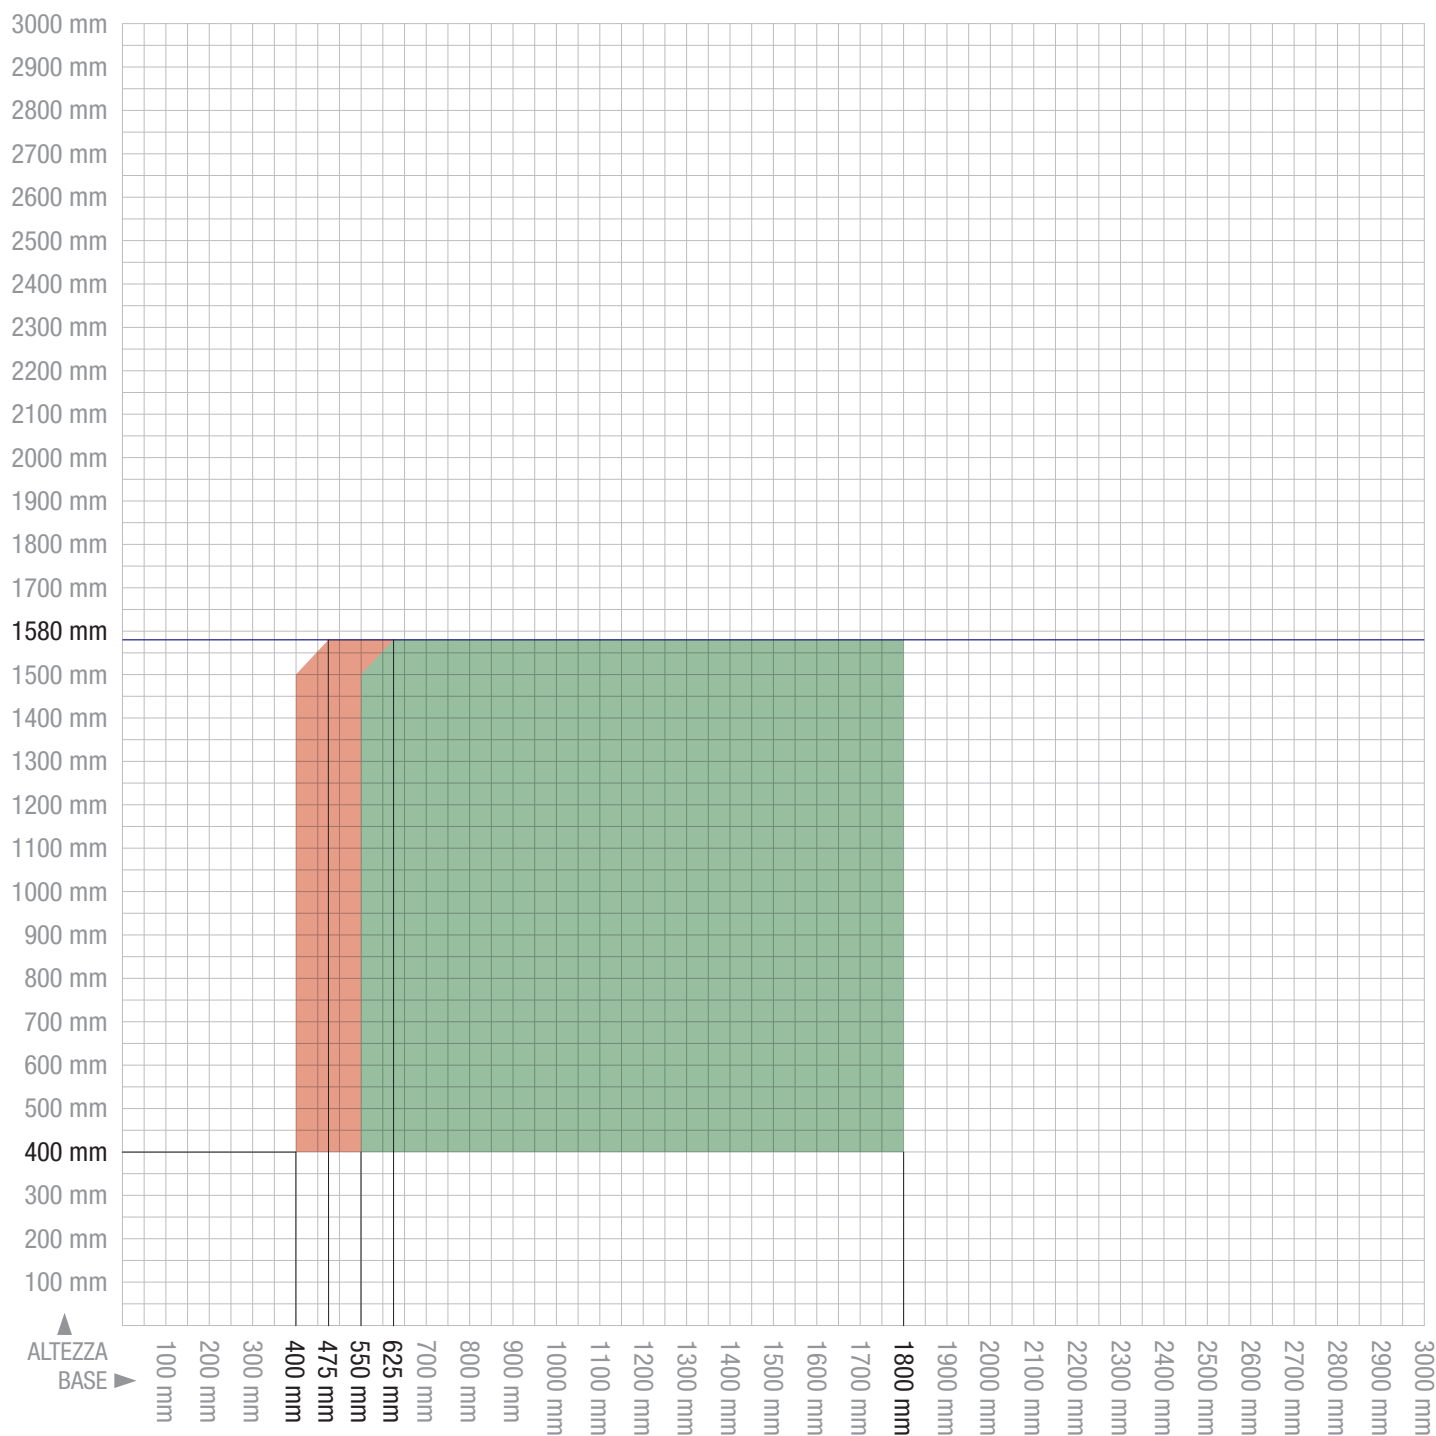

**Bettio**  
zanzariere *flyscreens*

**GRAFICO DI FATTIBILITÀ**  
*FEASIBLE SIZES*

**MINI**

Rete fibra Grigia  
*Grey Mesh*

SENZA FRIZIONE  
*WITHOUT BRAKE*

CON FRIZIONE  
*WITH BRAKE*