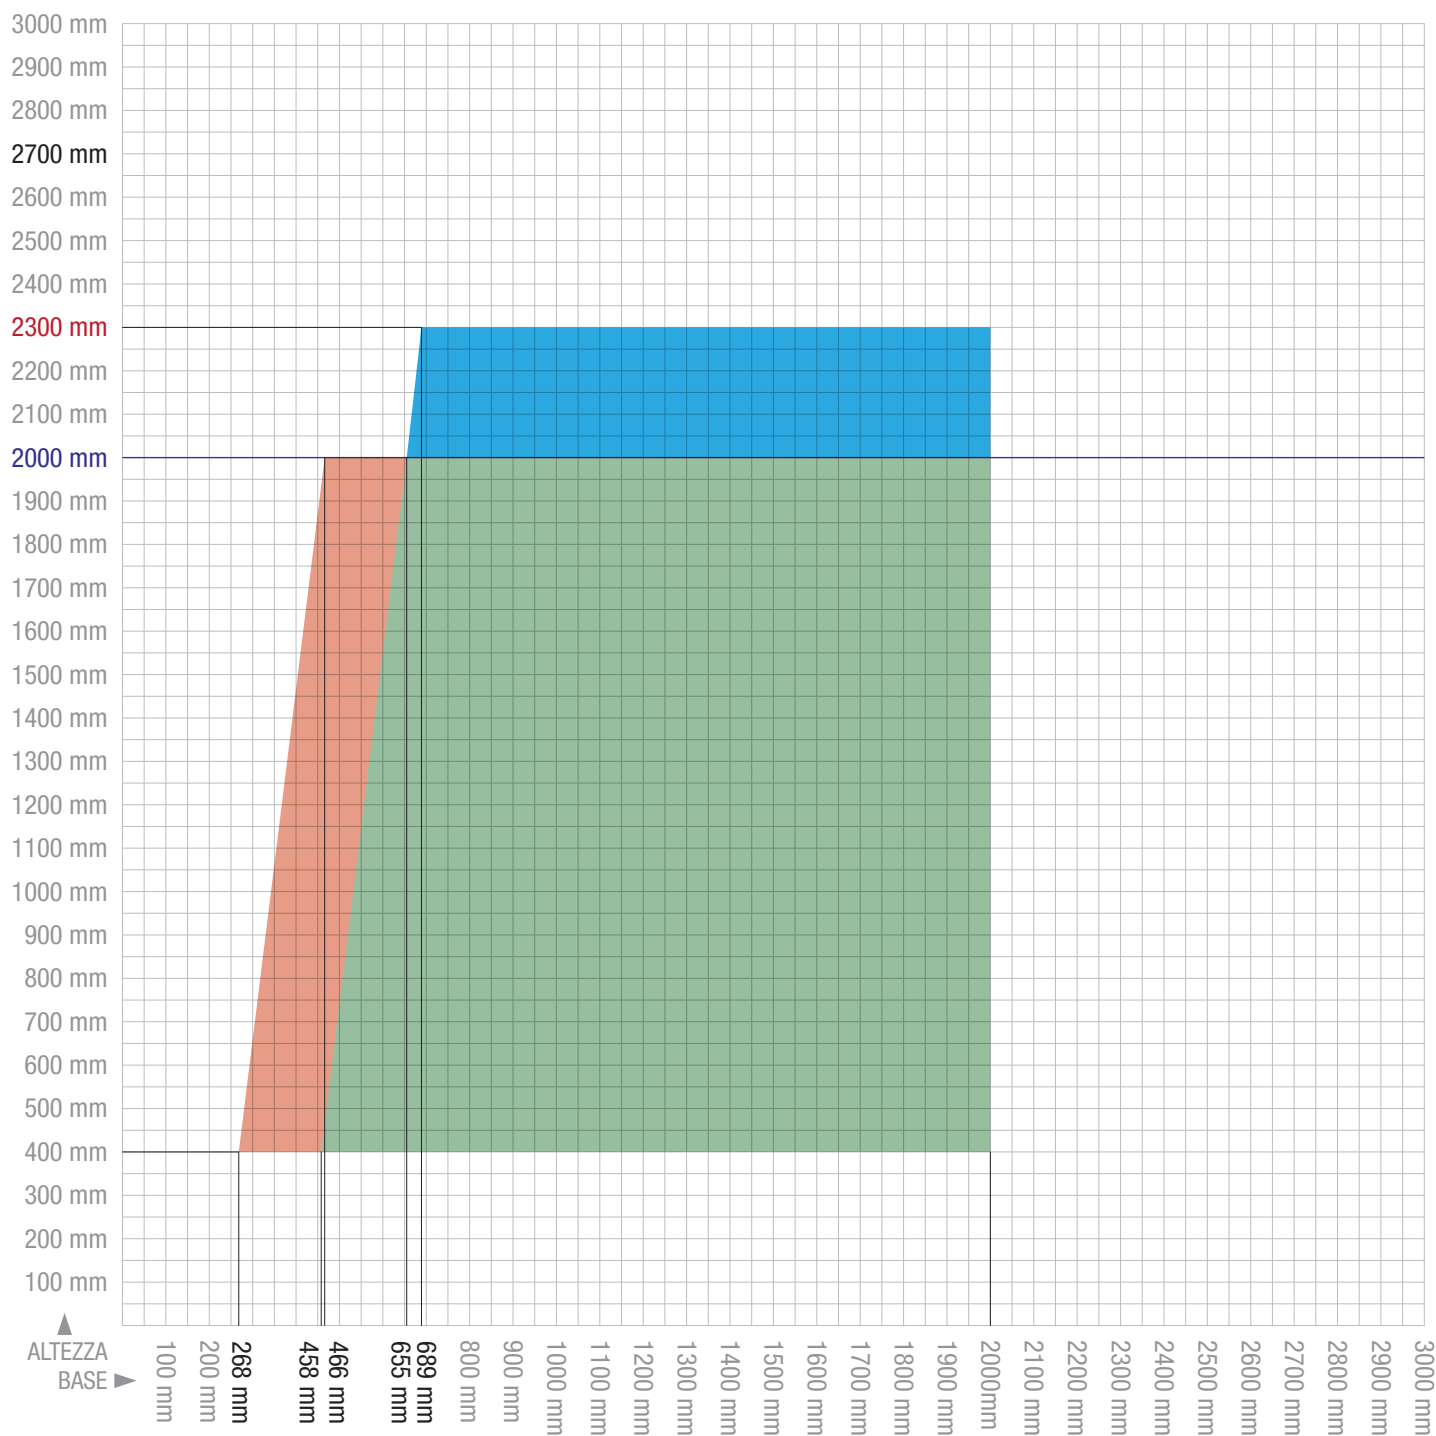

# Bettio

zanzariere *flyscreens*

GRAFICO DI FATTIBILITÀ  
*FEASIBLE SIZES*

## ALFA, ALBA E BETA

Rete fibra Grigia  
*Grey mesh*

SENZA FRIZIONE  
*WITHOUT BRAKE*

CON FRIZIONE  
*WITH BRAKE*

FRIZIONE OBBLIGATORIA  
*MANDATORY BRAKE*