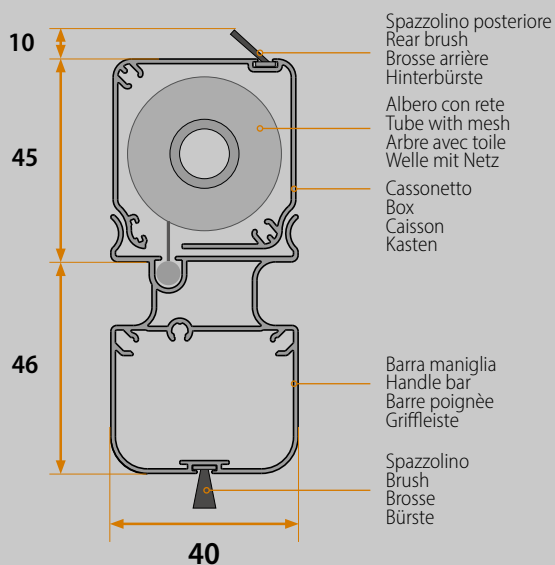

Caratteristiche tecniche - Technical characteristics Caractéristiques techniques - Technische Merkmale

Sezione orizzontale - Horizontal section
Section horizontale - Horizontaler Schnitt