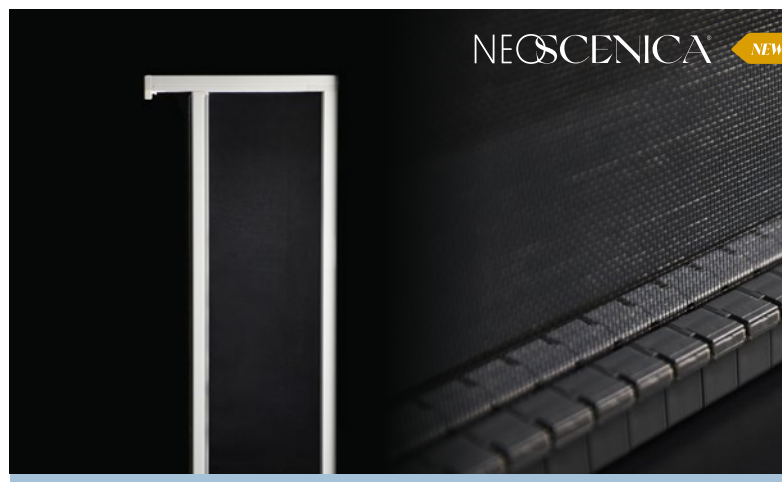

Bettio
zanzariere *flyscreens*

Bettio Flyscreens S.r.l.
Via dell'Artigianato 9
30020 Marcon/Venezia Italia
www.bettio.it

ANIMA21

RIENTRO AUTOMATICO DELLA RETE

In caso di vento o urti troppo forti, ANIMA21 permette alla rete di fuoriuscire dalle guide - in modo che non si strappi o rovini - e di rientrare in esse semplicemente azionando la zanzariera.

L'OCCHIO VUOLE LA SUA PARTE

ANIMA21 mette in primo piano l'estetica. Si nasconde all'interno della struttura per favorire la linearità e il pregio della zanzariera.

RESISTENZA AL VENTO

L'Istituto Giordano, ente che si occupa di prove per la resistenza al carico del vento, ha certificato la resistenza ottimale delle zanzariere con ANIMA21, tanto da farle rientrare nelle classi di certificazione più alte.

Due corpi e un'Anima.

Il sistema innovativo ANIMA21 è parte integrante di *Neoscenica* e di *Estetika*, le nuovissime soluzioni Bettio che uniscono alla perfezione funzionalità, resistenza e design.

L'originale zanzariera anticimice che unisce tecnologia e funzionalità a un design pulito ed elegante. Vieni a scoprire l'innovazione per la finestra, ora anche motorizzata.