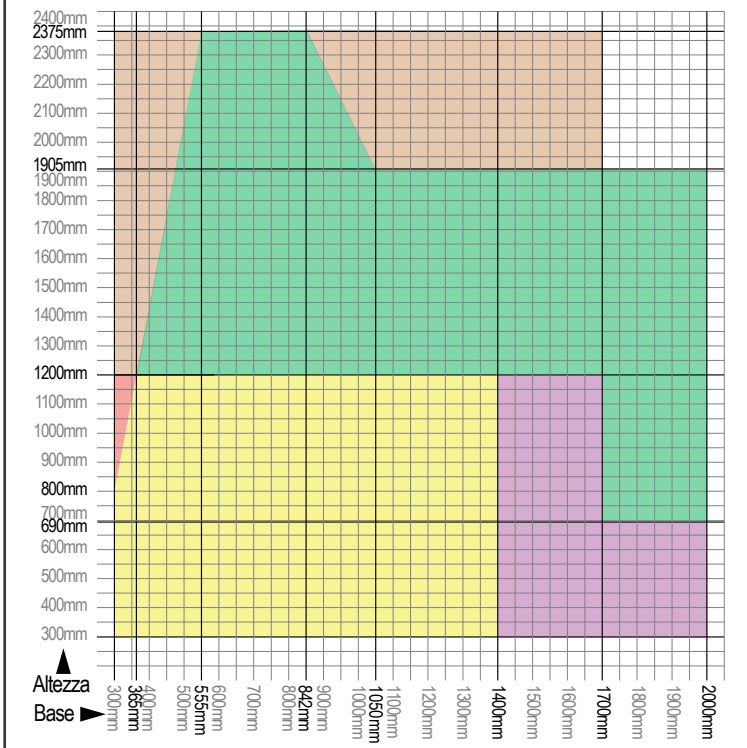

Misure minime e massime di realizzazione

Ricerca la misura desiderata all'interno del grafico ed osservare in quale area colorata si trova. Verificare con la legenda a quali modelli corrisponde il colore trovato. La finitura dei tessuti indicata nei grafici si intende vista interna. Le tonalità dei colori sono indicative e possono subire leggere variazioni. N.B.: Sui tessuti con "Trasmissione della luce (%): 0" può verificarsi la presenza di alcuni punti luminosi.

Grafici di fattibilità

Tende Living oscuranti o filtranti

Terra - 41 mm a catena	Sabbia - 41 mm a molla Terra - 41 mm a catena	Aria - 33 mm a catena Terra - 41 mm a catena	Aria - 33 mm a catena Sabbia - 41 mm a molla Terra - 41 mm a catena	Acqua - 33 mm a molla Aria - 33 mm a catena Sabbia - 41 mm a molla Terra - 41 mm a catena
------------------------	--	---	---	--

Serie 1 OSCURANTE

Serie 21 OSCURANTE

Serie 18 FILTRANTE

Serie 20 FILTRANTE