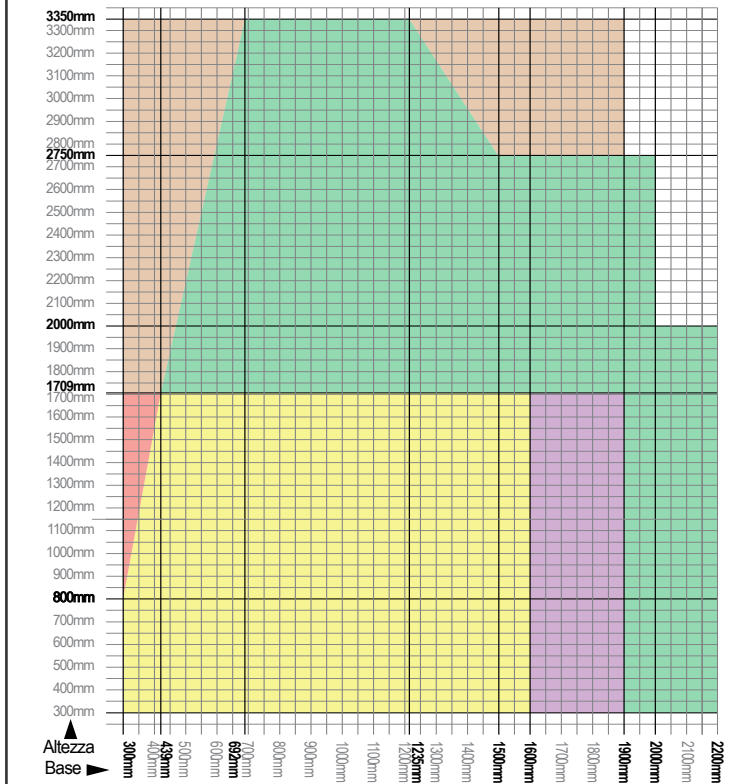

Misure minime e massime di realizzazione

Ricerca la misura desiderata all'interno del grafico ed osservare in quale area colorata si trova. Verificare con la legenda a quali modelli corrisponde il colore trovato. La finitura dei tessuti indicata nei grafici si intende vista interna. Le tonalità dei colori sono indicative e possono subire leggere variazioni. N.B.: Sui tessuti con "Trasmissione della luce (%): 0" può verificarsi la presenza di alcuni punti luminosi.

Grafici di fattibilità

Tende Living oscuranti o filtranti

Terra - 41 mm a catena	Sabbia - 41 mm a molla Terra - 41 mm a catena	Aria - 33 mm a catena Terra - 41 mm a catena	Aria - 33 mm a catena Sabbia - 41 mm a molla Terra - 41 mm a catena	Acqua - 33 mm a molla Aria - 33 mm a catena Sabbia - 41 mm a molla Terra - 41 mm a catena
------------------------	--	---	---	--

Serie 1 OSCURANTE

Serie 21 OSCURANTE

Serie 18 FILTRANTE

Serie 20 FILTRANTE