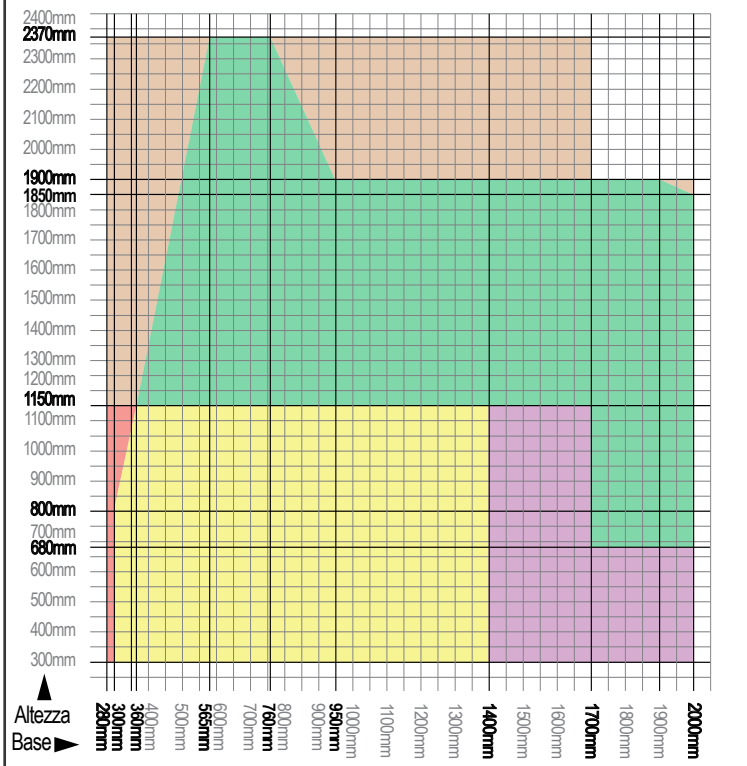

Misure minime e massime di realizzazione

Ricerca la misura desiderata all'interno del grafico ed osservare in quale area colorata si trova. Verificare con la legenda a quali modelli corrisponde il colore trovato. La finitura dei tessuti indicata nei grafici si intende vista interna. Le tonalità dei colori sono indicative e possono subire leggere variazioni. N.B.: Sui tessuti con "Trasmissione della luce (%): 0" può verificarsi la presenza di alcuni punti luminosi.

Grafici di fattibilità

Tende Living oscuranti o filtranti

Terra - 41 mm a catena	Sabbia - 41 mm a molla Terra - 41 mm a catena	Aria - 33 mm a catena Terra - 41 mm a catena	Aria - 33 mm a catena Sabbia - 41 mm a molla Terra - 41 mm a catena	Acqua - 33 mm a molla Aria - 33 mm a catena Sabbia - 41 mm a molla Terra - 41 mm a catena
------------------------	--	---	---	--

Serie 1 OSCURANTE

Serie 21 OSCURANTE

Serie 18 FILTRANTE

Serie 20 FILTRANTE