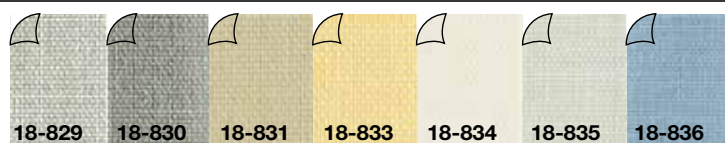

18-829

18-830

18-831

18-833

18-834

18-835

18-836

LAVABILE

ANTI-MUFFA

ESENTE PVC E ALOGENI

IGNIFUGO

Serie 20 FILTRANTE

Tipo tessuto: 100% fibra di vetro
Comportamento alla fiamma: Ignifugo
Din 4102-1; EN 13501-1; EN 13823 & EN 14716
Trasmissione della luce (%): 302-303: 8; 305: 6
Spessore in mm: 0,21
Tessuti omologati per l'interno