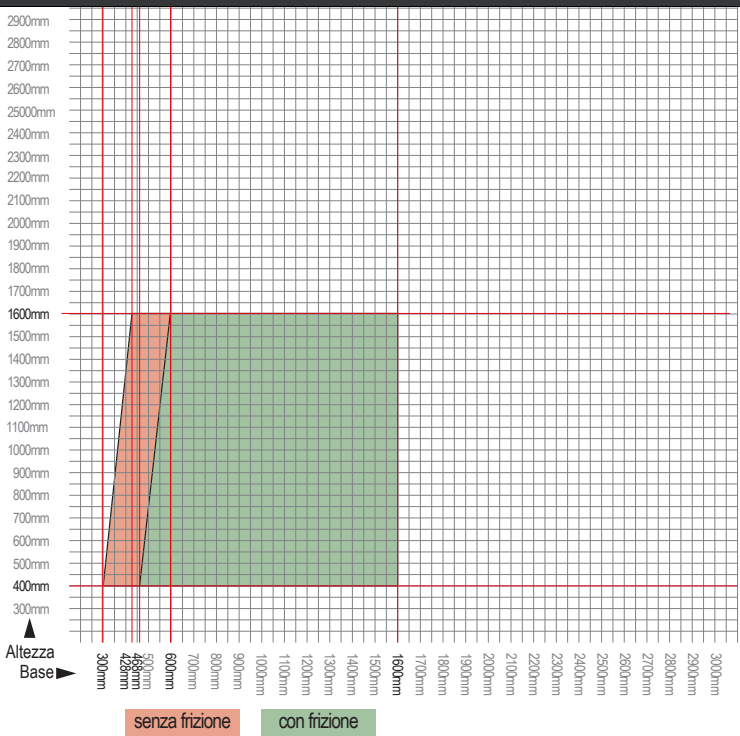

Sonia 40

RETE IN FIBRA DI VETRO E PVC