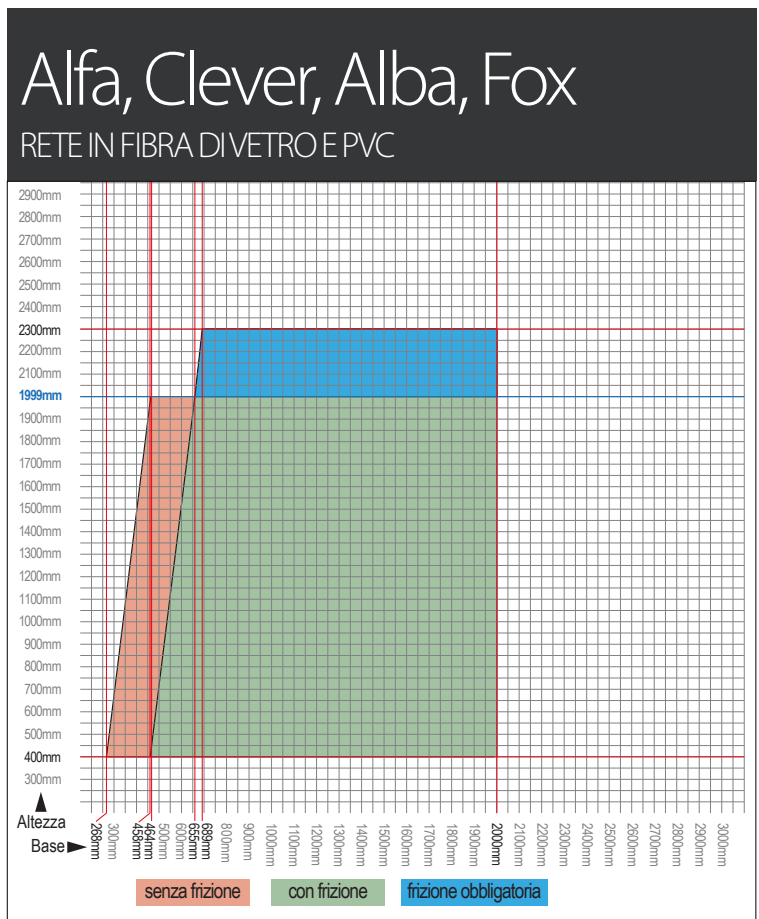

Ricerca la misura desiderata all'interno del grafico ed osservare in quale area colorata si trova. Verifica se la tua zanzariera è fattibile con pochi clic grazie al nostro portale **Preventivi e Ordini online**: vai su [ordini.bettio.it](http://ordini.bettio.it). Non hai le credenziali di accesso? Se sei un cliente diretto Bettio chiedi ai nostri uffici altrimenti contatta il tuo rivenditore di fiducia.

**Modelli verticali a molla con rete**

## Misure minime e massime di realizzazione

Ricercare la misura desiderata all'interno del grafico ed osservare in quale area colorata si trova.

Verifica se la tua zanzariera è fattibile con pochi clic grazie al nostro portale **Preventivi e Ordini online**; vai su [ordini.bettio.it](http://ordini.bettio.it).