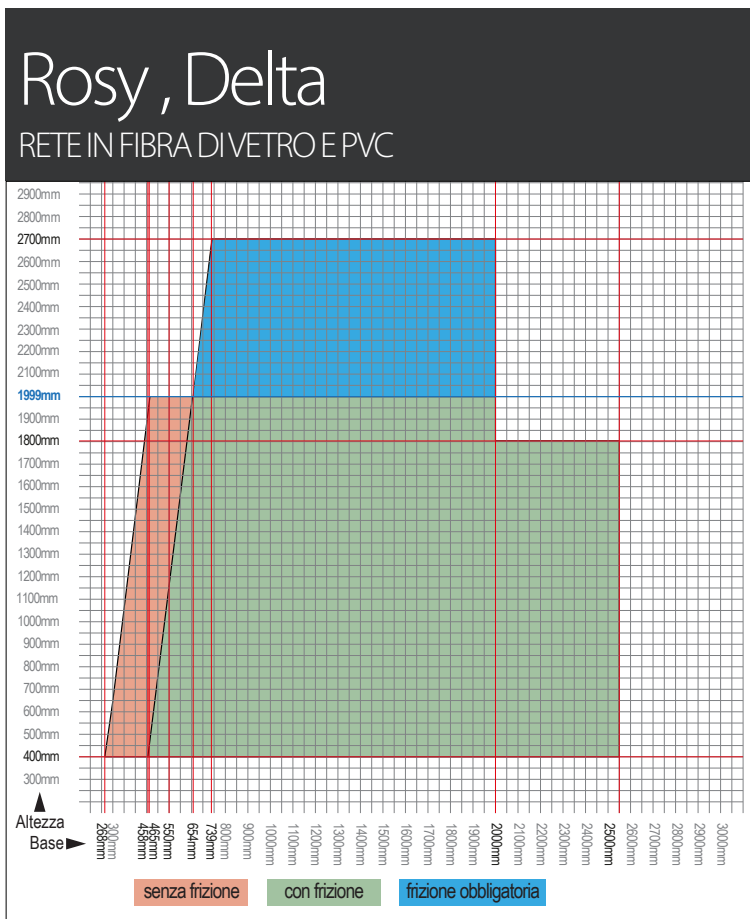

Ricerca la misura desiderata all'interno del grafico ed osservare in quale area colorata si trova. Verifica se la tua zanzariera è fattibile con pochi clic grazie al nostro portale **Preventivi e Ordini online**: vai su [ordini.bettio.it](http://ordini.bettio.it). Non hai le credenziali di accesso? Se sei un cliente diretto Bettio chiedi ai nostri uffici altrimenti contatta il tuo rivenditore di fiducia.

**Modelli verticali a molla con rete**

## Misure minime e massime di realizzazione

Ricercare la misura desiderata all'interno del grafico ed osservare in quale area colorata si trova.

Verifica se la tua zanzariera è fattibile con pochi clic grazie al nostro portale **Preventivi e Ordini online**; vai su [ordini.bettio.it](http://ordini.bettio.it).