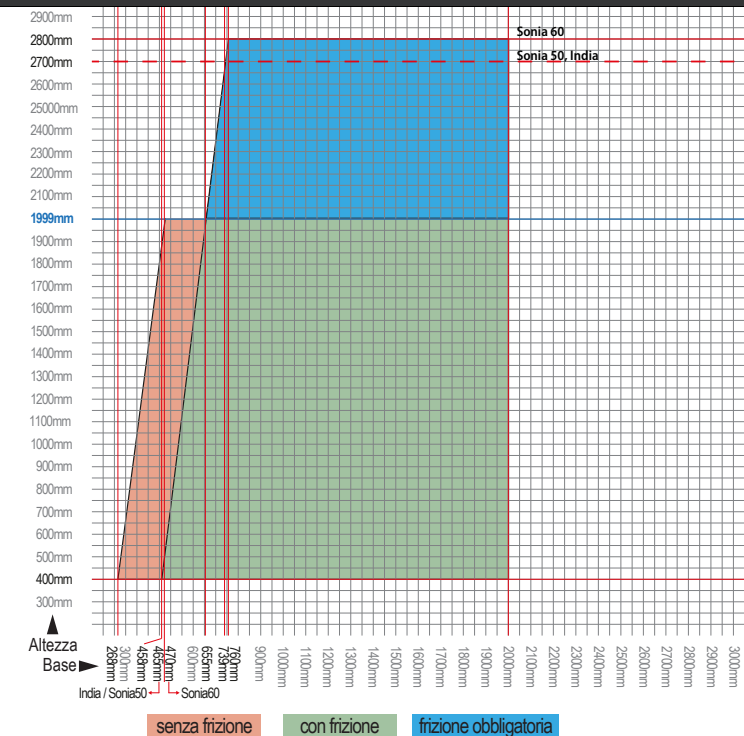

Sonia 50, Sonia 60, India

RETE IN FIBRA DI VETRO E PVC