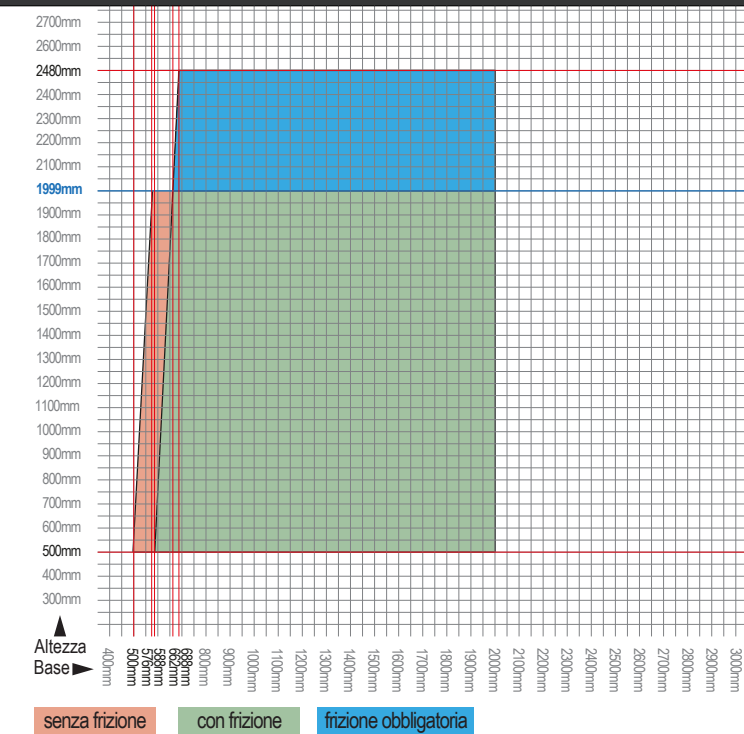

Revolux V. 2,3,4,5

RETE IN FIBRA DI VETRO E PVC