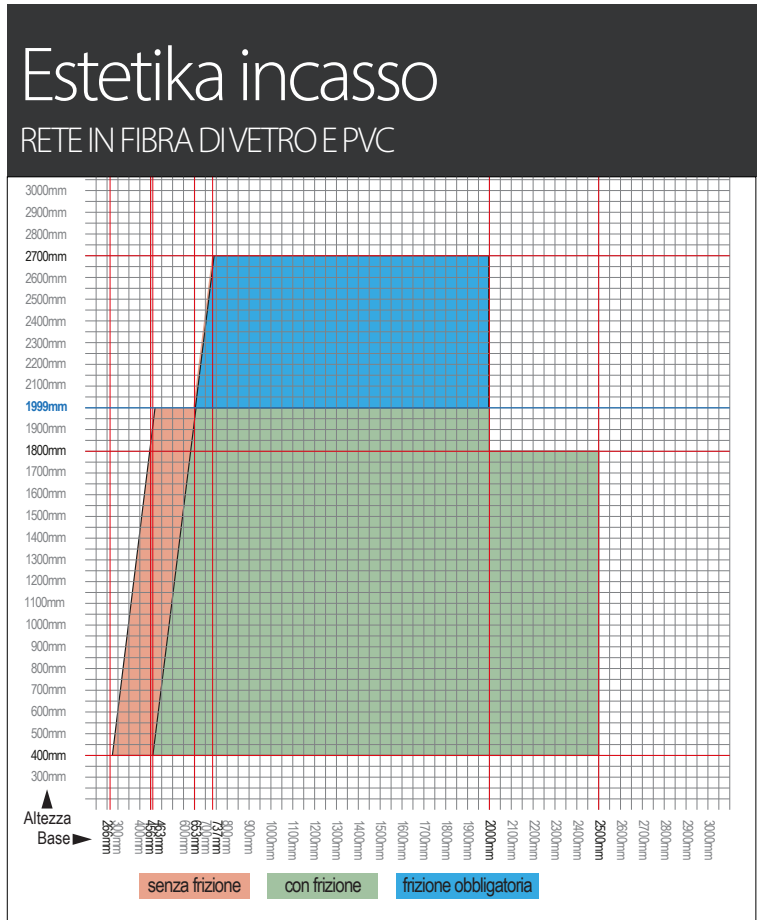

Ricerca la misura desiderata all'interno del grafico ed osservare in quale area colorata si trova. Verifica se la tua zanzariera è fattibile con pochi clic grazie al nostro portale **Preventivi e Ordini online**: vai su [ordini.bettio.it](http://ordini.bettio.it). Non hai le credenziali di accesso? Se sei un cliente diretto Bettio chiedi ai nostri uffici altrimenti contatta il tuo rivenditore di fiducia.

**Modelli verticali a molla con rete**

## Misure minime e massime di realizzazione

Ricercare la misura desiderata all'interno del grafico ed osservare in quale area colorata si trova.

Verifica se la tua zanzariera è fattibile con pochi clic grazie al nostro portale **Preventivi e Ordini online**; vai su [ordini.bettio.it](http://ordini.bettio.it).