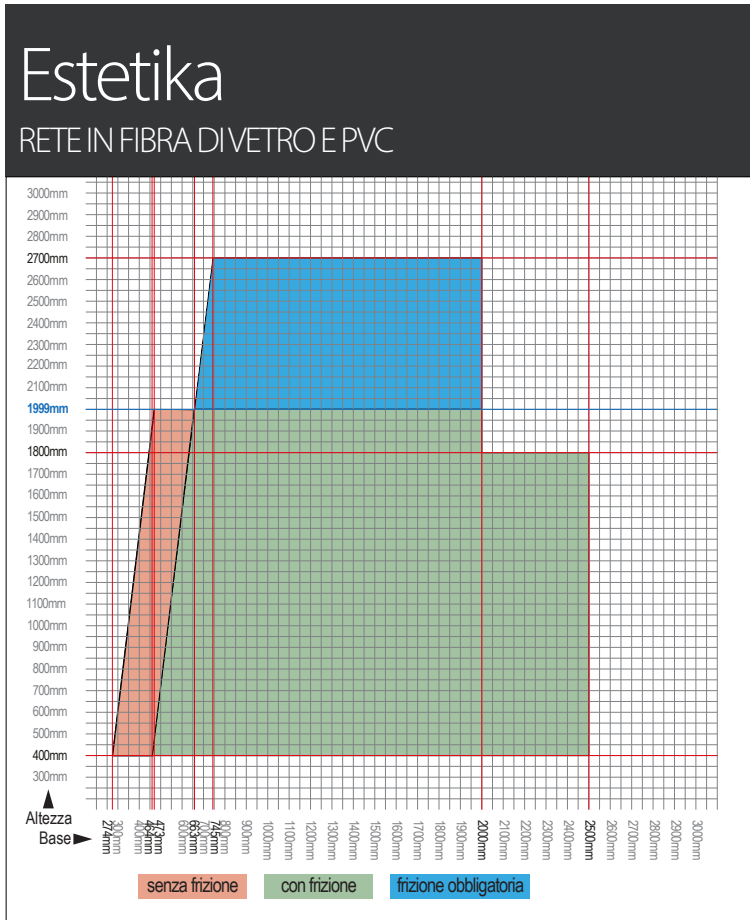

Ricerca la misura desiderata all'interno del grafico ed osservare in quale area colorata si trova. Verifica se la tua zanzariera è fattibile con pochi clic grazie al nostro portale **Preventivi e Ordini online**: vai su [ordini.bettio.it](http://ordini.bettio.it). Non hai le credenziali di accesso? Se sei un cliente diretto Bettio chiedi ai nostri uffici altrimenti contatta il tuo rivenditore di fiducia.

**Modelli verticali a molla con rete**

## Misure minime e massime di realizzazione

Ricercare la misura desiderata all'interno del grafico ed osservare in quale area colorata si trova.

Verifica se la tua zanzariera è fattibile con pochi clic grazie al nostro portale **Preventivi e Ordini online**; vai su [ordini.bettio.it](http://ordini.bettio.it).