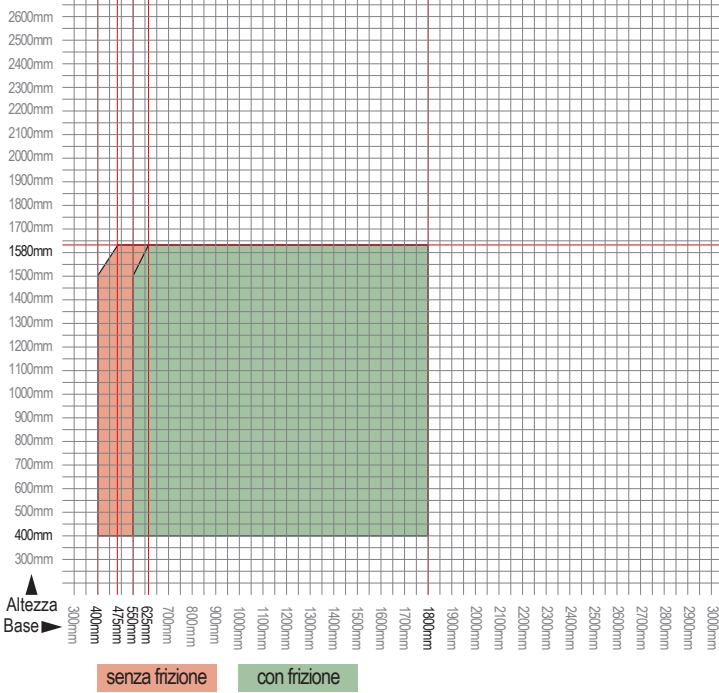

Grafici di fattibilità Modelli verticali a molla con rete

Mini

RETE IN FIBRA DI VETRO E PVC