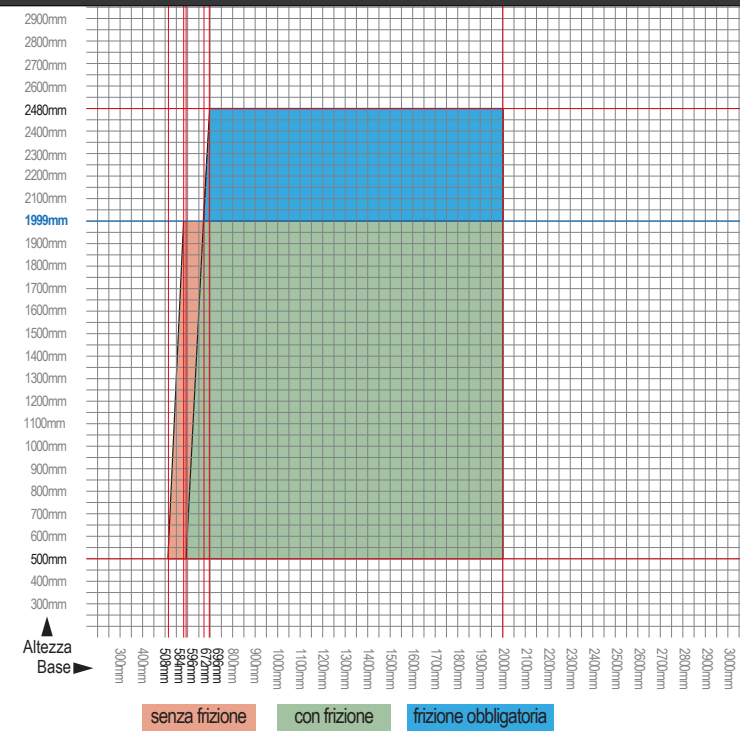

Misure minime e massime di realizzazione

Ricercare la misura desiderata all'interno del grafico ed osservare in quale area colorata si trova.

Verifica se la tua zanzariera è fattibile con pochi clic grazie al nostro portale **Preventivi e Ordini online**; vai su ordini.bettio.it.

Non hai le credenziali di accesso? Se sei un cliente diretto Bettio chiedi ai nostri uffici altrimenti contatta il tuo rivenditore di fiducia.

Revolux Versione 1

RETE IN FIBRA DI VETRO E PVC