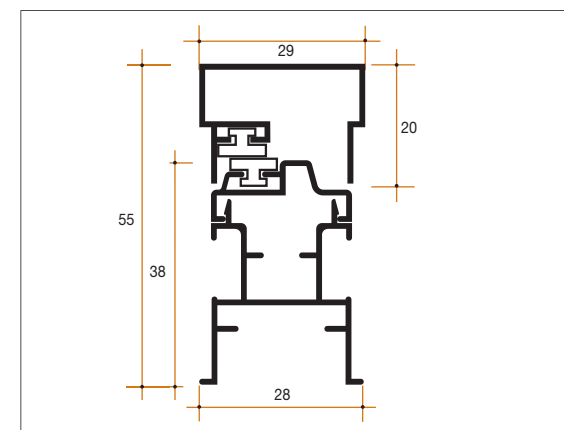

Barra maniglia e profilo a "U"

Ingombri maniglia pieghevole