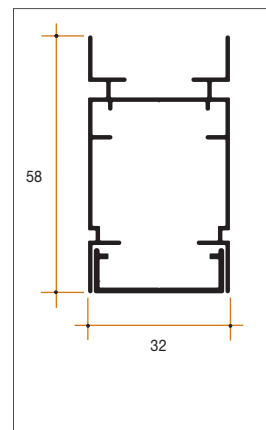

Cassonetto e scattino a muro

Guida superiore