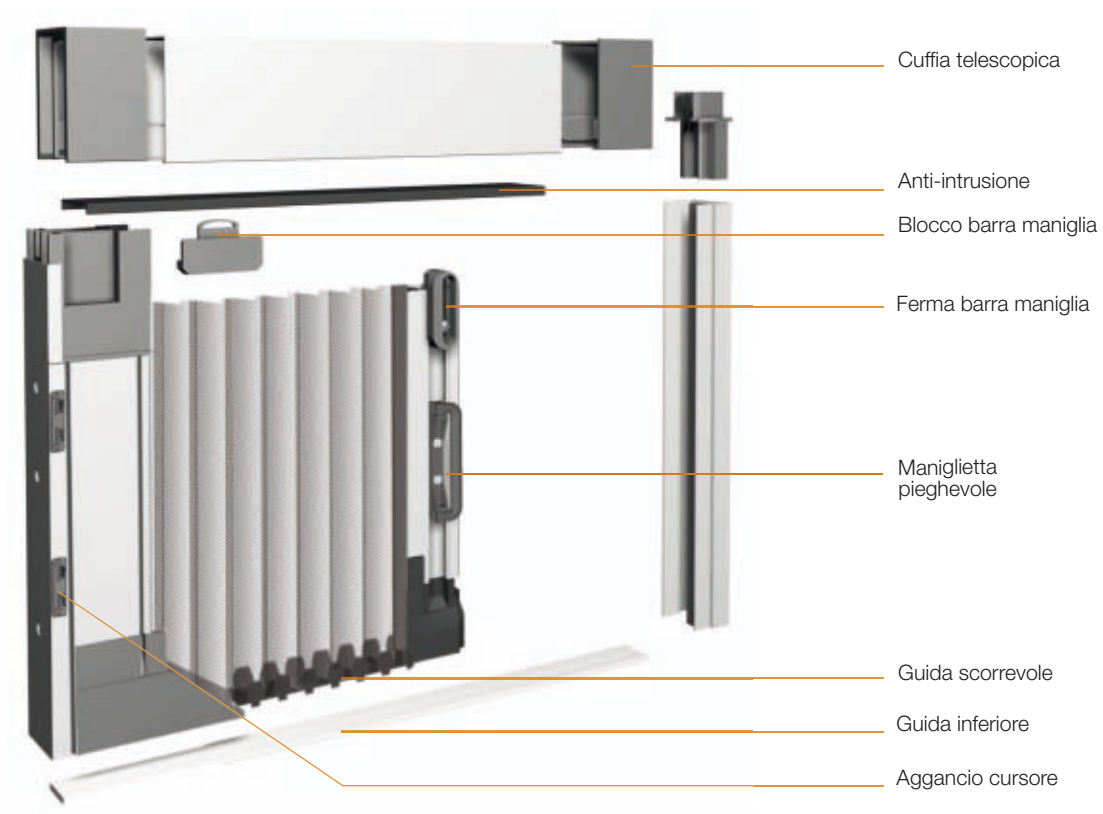

VOILA' è una zanzariera estremamente particolare sul piano estetico grazie al telo plissettato che la caratterizza. Questo prodotto, particolarmente adatto ai grandi varchi, è a scorrimento laterale con chiusura magnetica e con binario a pavimento a bassissimo spessore: soli 3 millimetri. Può essere fermata in tutte le posizioni e si muove senza la necessità di doversi chinare. La zanzariera VOILA' è indicata per essere installata sul vano porta.

Optional

Rete nera.

Apertura decentrata (l'indicazione fornita sull'ordine si intende vista dall'interno della stanza)

Dati tecnici

VOILA' prevede una maniglietta pieghevole interna ed esterna.

VOILA' è reversibile: si installa a destra oppure a sinistra del vano senza la necessità di doverlo specificare al momento dell'ordine del prodotto.

VOILA' è realizzabile se l'altezza è superiore rispetto alla larghezza di ciascun battente di almeno 15 centimetri.

Colori Alluminio

OSSIDATI	Bronzo	Argento						
VERNICIATI	Bronzo	Argento	Bianco RAL 9010 Lucido	Avorio RAL 1013 Lucido	Verde RAL 6005 Opaco	Elox 2000 Opaco	Testa Di Moro Opaco 2001	Marrone RAL 8017 Opaco
MARAZZATI	Grigio Michelangelo	Verde Michelangelo	Marrone Michelangelo					
LEGNO	Ciliegio	Acacia	Rovere					

Colore Accessori: gli accessori in nylon sono di colore nero.

Applicazioni possibili

Cassonetto e scattino a muro

Barra maniglia e profilo a "U"

Guida superiore

Ingombri maniglia pieghevole

Guida inferiore