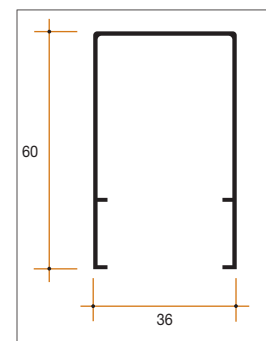

Meccanica

Plissettata a scorrimento orizzontale.

Ingombro totale

41 mm

Regolazioni

40 millimetri in larghezza e 15 millimetri in altezza.

Fettuccia e bottoni

No.

Misure minime e massime di realizzazione	Battenti	Produzione standard	Misure minime	Misure massime
	1 battente	Fino a base 1580 mm	500 x 700 mm	1580 x 2600 mm
	2 battenti	Da base 1581 mm	500 x 700 mm	3160 x 2600 mm

VOILA' è realizzabile se l'altezza è superiore rispetto alla larghezza di ciascun battente di almeno 15 centimetri.

Colori Alluminio

OSSIDATI	Bronzo	Argento						
VERNICIATI	Bronzo	Argento	Bianco RAL 9010 Lucido	Avorio RAL 1013 Lucido	Verde RAL 6005 Opaco	Elox 2000 Opaco	Testa Di Moro Opaco 2001	Marrone RAL 8017 Opaco
MARAZZATI	Grigio Michelangelo	Verde Michelangelo	Marrone Michelangelo					
LEGNO	Ciliegio	Acacia	Rovere					

Colore Accessori: gli accessori in nylon sono di colore nero.

Applicazioni possibili

Cassonetto e scattino a muro

Barra maniglia e profilo a "U"

Guida superiore

Ingombri maniglia pieghevole

Guida inferiore