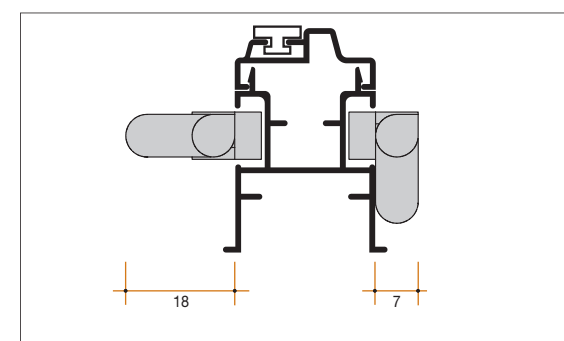

Meccanica

Plissettata a scorrimento orizzontale.

Ingombro totale

41 mm

Regolazioni

40 millimetri in larghezza e 15 millimetri in altezza.

Fettuccia e bottoni

No.

Optional

Rete nera.

Apertura decentrata (l'indicazione fornita sull'ordine si intende vista dall'interno della stanza)

Dati tecnici

VOILA' prevede una maniglietta pieghevole interna ed esterna.

VOILA' è reversibile: si installa a destra oppure a sinistra del vano senza la necessità di doverlo specificare al momento dell'ordine del prodotto.

Misure minime e massime di realizzazione	Battenti	Produzione standard	Misure minime	Misure massime
	1 battente	Fino a base 1580 mm	500 x 700 mm	1580 x 2600 mm
	2 battenti	Da base 1581 mm	500 x 700 mm	3160 x 2600 mm

Colore Accessori: gli accessori in nylon sono di colore nero.

Applicazioni possibili

Cassonetto e scattino a muro

Barra maniglia e profilo a "U"

Guida superiore

Ingombri maniglia pieghevole

Guida inferiore