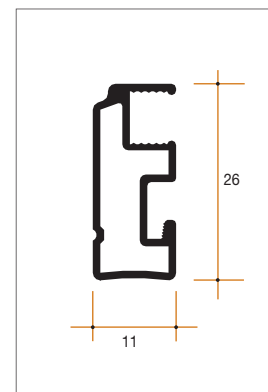

Rete alluminio nera.

Rete acciaio inox.

Traverso: consigliato per misure a partire dai 2 metri. Se non diversamente specificato sull'ordine, il traverso sarà posizionato al centro della misura maggiore.

Squadrette di fissaggio: si inseriscono a scatto lungo il profilo perimetrale e sono disponibili in confezioni da 50 pezzi nei colori bronzo, argento, bianco, avorio e nero.

Magnete: da richiedere al momento dell'ordine inserito direttamente nel telaio o in rotoli da 20 metri da inserire successivamente senza smontare il telaio ma passando attraverso la squadretta angolare e facendo scivolare la calamita all'interno del profilo fino alla squadretta opposta.

Applicazioni possibili

Non è previsto alcun tipo di compensazione

NO

VISTA INTERNA

Profilo telaio

Telai fissi irregolari, arcuati, a cerchio e ovali

Il profilo del Telaio fisso si presta alla realizzazione di forme anche molto particolari per la cui realizzazione si richiede un disegno tecnico oppure una sagoma. Il diametro minimo garantito è di 600 mm poiché la curvatura di misure più piccole (fino comunque ad un massimo tecnicamente realizzabile di 510 mm) può provocare delle imperfezioni nella colorazione dell'alluminio per la quale l'Azienda non si assume alcuna responsabilità. In considerazione delle notevoli difficoltà tecniche per la realizzazione di queste forme speciali e l'ampia varietà di casistiche riscontrabili, l'Azienda si riserva di verificare i disegni tecnici o le sagome prima di poter garantire la fattibilità del prodotto.

Telai fissi con forma irregolare

Nei telai fissi con forma irregolare, ove indicato nel disegno o non è possibile l'utilizzo della squadretta, la giunzione dei profili in alluminio avviene mediante ribattini.