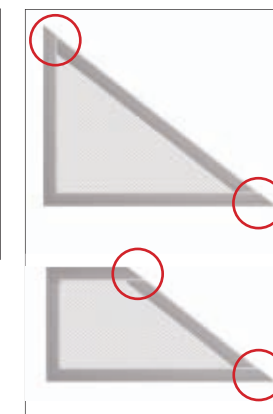

Fettuccia e bottoni

No.

Dati tecnici

TELAIO FISSO è disponibile anche in forma irregolare, arcata, a cerchio e ovale.

Colori Alluminio

OSSIDATI	Bronzo*	Argento*										
VERNICIATI	Bronzo*	Argento*	Bianco RAL 9010 Lucido*	Avorio RAL 1013 Lucido*	Verde RAL 6005 Opaco	Elox 2000 Opaco	Testa Di Moro Opaco 2001 Opaco	Marrone RAL 8017 Opaco				
MARAZZATI	Grigio Michelangelo	Verde Michelangelo	Marrone Michelangelo	Bianco Marmorizzato Raggrinzato*	Grigio Marmorizzato Raggrinzato	Verde Marmorizzato Raggrinzato	Marrone Marmorizzato Raggrinzato	Rosso Marmorizzato Raggrinzato				
LEGNO	Ciliegio	Acacia	Rovere	Noce	Pino	Douglas	Iroko					

Applicazioni possibili

Non è previsto alcun tipo di compensazione

NO

VISTA INTERNA

Profilo telaio

Telai fissi irregolari, arcuati, a cerchio e ovali

Il profilo del Telaio fisso si presta alla realizzazione di forme anche molto particolari per la cui realizzazione si richiede un disegno tecnico oppure una sagoma. Il diametro minimo garantito è di 600 mm poiché la curvatura di misure più piccole (fino comunque ad un massimo tecnicamente realizzabile di 510 mm) può provocare delle imperfezioni nella colorazione dell'alluminio per la quale l'Azienda non si assume alcuna responsabilità. In considerazione delle notevoli difficoltà tecniche per la realizzazione di queste forme speciali e l'ampia varietà di casistiche riscontrabili, l'Azienda si riserva di verificare i disegni tecnici o le sagome prima di poter garantire la fattibilità del prodotto.

Telai fissi con forma irregolare

Nei telai fissi con forma irregolare, ove indicato nel disegno o non è possibile l'utilizzo della squadretta, la giunzione dei profili in alluminio avviene mediante ribattini.