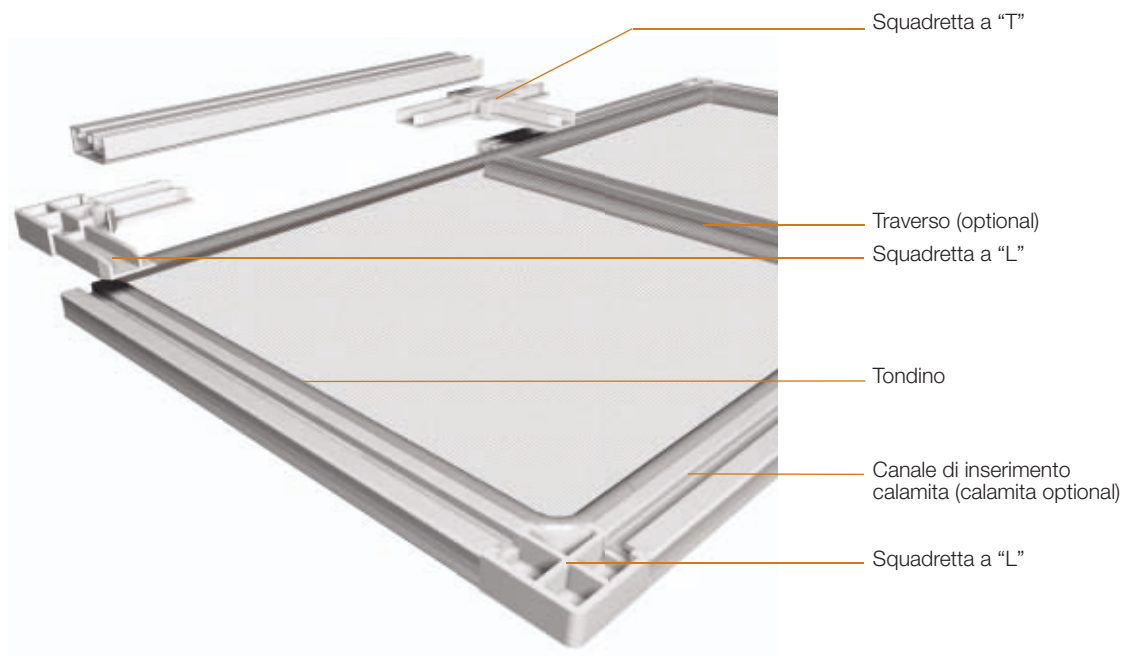

VISTA INTERNA