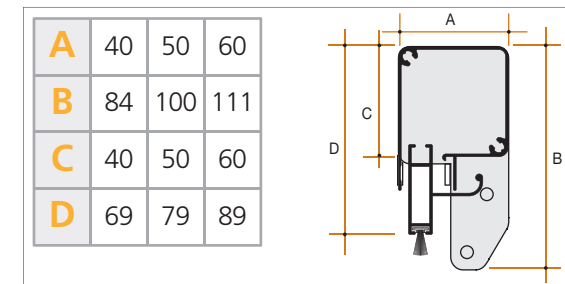

Colori Alluminio

OSSIDATI	Bronzo	Argento									
VERNICIATI	Bronzo	Argento	Bianco RAL 9010 Lucido	Avorio RAL 1013 Lucido	Verde RAL 6005 Opaco	Elox 2000 Opaco	Testa Di Moro 2001 Opaco	Marrone RAL 8017 Opaco			
MARAZZATI	Grigio Michelangelo	Verde Michelangelo	Marrone Michelangelo	Bianco Marmorizzato Raggrinzato	Grigio Marmorizzato Raggrinzato	Verde Marmorizzato Raggrinzato	Marrone Marmorizzato Raggrinzato	Rosso Marmorizzato Raggrinzato			
LEGNO	Ciliegio	Acacia	Rovere	Noce	Pino	Douglas	Iroko				

Colore accessori in nylon: Nero

Cassonetto con barra maniglia e piastra