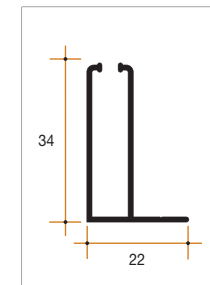

Frizione (obbligatoria dai 2000 millimetri di altezza).

Nappino da 120 millimetri.

Fettuccia e Bottoni

Sì.

Misure minime e massime di realizzazione con rete in fibra di vetro	Cassonetto	Produzione standard	Misure minime	Misure massime
40	Solo su richiesta	300 (510 con frizione) x 400 mm	1600 x 1600 mm	
50	Fino H. 1999 mm	300 (500 con frizione) x 400 mm	2000 x 2500 mm	
60	Da H. 2000 mm	300 (500 con frizione) x 400 mm	2000 x 2800 mm	

Per misure di base comprese tra 300 e 600 mm (tra 500 e 800 mm con frizione) si prega di contattare l'azienda per conoscere l'altezza massima realizzabile e garantita.

Se le misure ordinate superano quelle garantite è talvolta necessario diminuire il numero dei bottoni antivento oppure eliminare la fettuccia laterale e con essa tutti i bottoni

Colore accessori in nylon: Nero

Cassonetto con barra maniglia e piastra

Guida

Optional Guida telescopica

Applicazioni possibili