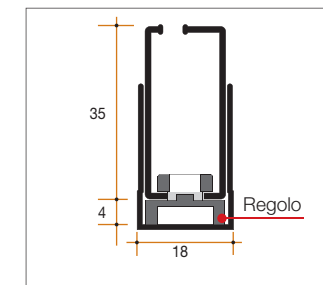

Frizione (obbligatoria dai 2000 millimetri di altezza).

Nappino da 120 millimetri.

Fettuccia e Bottoni

Sì.

Misure minime e massime di realizzazione con rete in fibra di vetro	Cassonetto	Produzione standard	Misure minime	Misure massime
40	Solo su richiesta	300 (510 con frizione) x 400 mm	1600 x 1600 mm	
50	Fino H. 1999 mm	300 (500 con frizione) x 400 mm	2000 x 2500 mm	
60	Da H. 2000 mm	300 (500 con frizione) x 400 mm	2000 x 2800 mm	

Colore accessori in nylon: Nero

Cassonetto con barra maniglia e piastra

Guida

Optional Guida telescopica

Applicazioni possibili