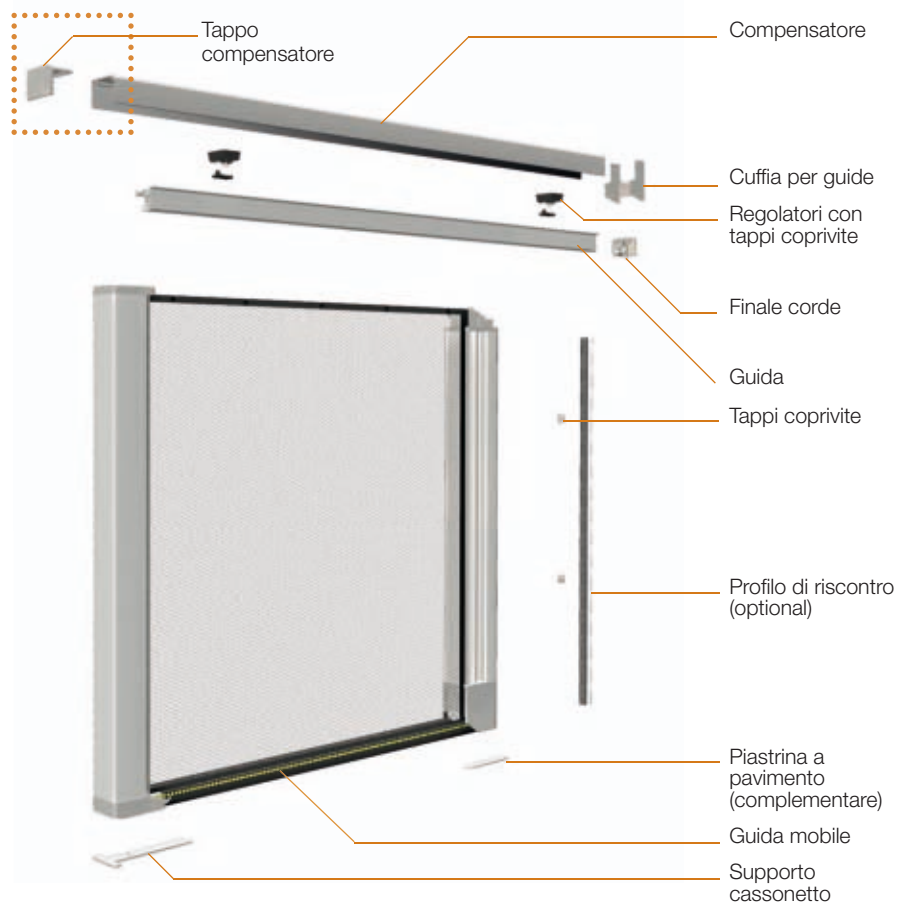

Installazione su serramenti scorrevoli con un'anta fissa

Grazie allo speciale accessorio "tappo compensatore", SCENICA® si può agevolmente installare in presenza di serramenti scorrevoli, anche in assenza di superfici d'appoggio posteriori al cassonetto.

Optional

Optional