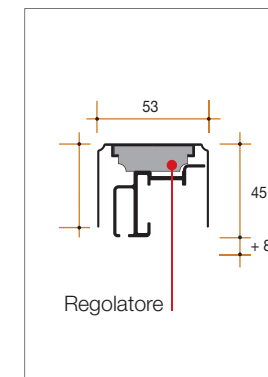

Fettuccia e Bottoni

Sì.

Dati tecnici

SCENICA® può essere installata senza pareti posteriori al cassonetto grazie al tappo compensatore che viene fornito di serie.

SCENICA® è reversibile: può essere installata a destra oppure a sinistra del vano, senza la necessità di specificarlo al momento dell'ordine.

Guardando SCENICA® dall'interno dell'ambiente, se il cassonetto è posizionato a destra la rete risulta a filo esterno, mentre se il cassonetto è posizionato a sinistra la rete risulta a filo interno.

SCENICA® è un brevetto internazionale Bettio.

Misure minime e massime di realizzazione	Battenti	Produzione standard	Misure minime	Misure massime
	1 battente	Fino a base 2000 mm	396 x 680 mm	2000 x 3400 mm
	2 battenti	Da base 2001 mm	792 x 680 mm	4000 x 3400 mm

Applicazioni possibili

NO

Ingombro Cassonetto e Barra maniglia.

Compensatore a guida montata.

Installazione su serramenti scorrevoli con un'anta fissa

Grazie allo speciale accessorio "tappo compensatore", SCENICA® si può agevolmente installare in presenza di serramenti scorrevoli, anche in assenza di superfici d'appoggio posteriori al cassonetto.