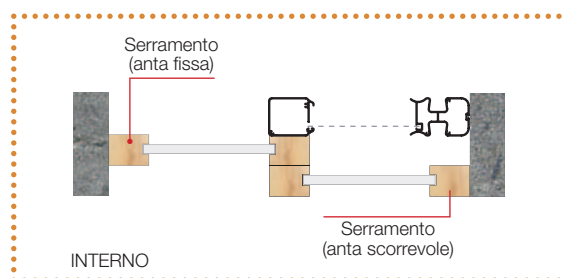

Fettuccia e Bottoni

Sì.

Dati tecnici

SCENICA® può essere installata senza pareti posteriori al cassonetto grazie al tappo compensatore che viene fornito di serie.

SCENICA® è reversibile: può essere installata a destra oppure a sinistra del vano, senza la necessità di specificarlo al momento dell'ordine.

Guardando SCENICA® dall'interno dell'ambiente, se il cassonetto è posizionato a destra la rete risulta a filo esterno, mentre se il cassonetto è posizionato a sinistra la rete risulta a filo interno.

SCENICA® è un brevetto internazionale Bettio.

Applicazioni possibili

NO

Ingombro Cassonetto e Barra maniglia.

Compensatore a guida montata.

Installazione su serramenti scorrevoli con un'anta fissa

Grazie allo speciale accessorio "tappo compensatore", SCENICA® si può agevolmente installare in presenza di serramenti scorrevoli, anche in assenza di superfici d'appoggio posteriori al cassonetto.

Optional

Profilo di riscontro.

Optional

Profilo di scorrimento di colore argento.