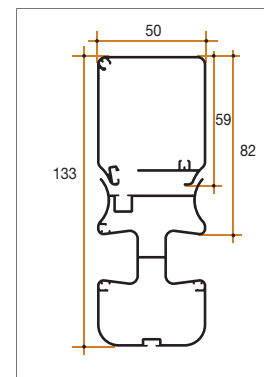

Ingombro Cassonetto e Barra maniglia.