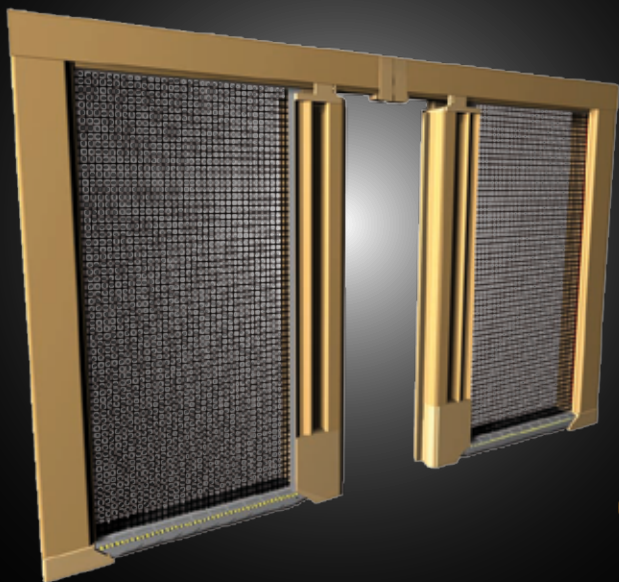

SCENICA®

EN 13061

Bettio zanzariere
flyscreens

www.bettio.it

Grazie all'introduzione di tecnologie di produzione e sistemi brevettati completamente rivoluzionari ed esclusivi, ma mantenendo i materiali tradizionali – struttura in alluminio e rete in fibra di vetro – Bettio è riuscita a realizzare la zanzariera perfetta.

Scenica® è una zanzariera a scorrimento laterale composta esclusivamente da un cassonetto e da una guida superiore, **nessun profilo di riscontro laterale e nessun binario a terra**. Consigliatissima per grandi aperture, arriva a coprire con due ante varchi fino a 4 metri! Una speciale “barra maniglia” consente di bloccare la zanzariera in qualsiasi posizione, senza farla rientrare e mantenendola perfettamente in tensione.

Ergonomicamente perfetta e facile da azionare, la nuova zanzariera elimina definitivamente il problema delle barriere architettoniche e può essere adottata anche nei locali frequentati da bambini e anziani.

Modello consigliato per porte.

Spazio necessario per l'installazione: 53mm.

Misure massime realizzabili ad 1 anta: 2000x3400mm.

Misure massime realizzabili a 2 ante: 4000x3400mm

Tutti i prodotti Bettio sono marchiati CE e quindi conformi alle disposizioni della Comunità Europea.