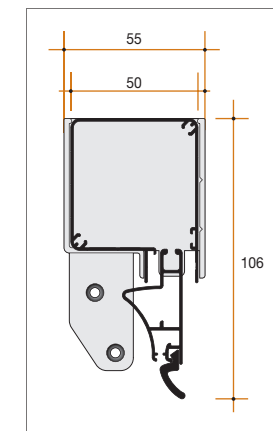

Meccanica

Molla clic-clak a scorrimento verticale.

Ingombro totale

55 mm

Regolazioni

Cuffie telescopiche (0/8 millimetri per lato).
Guide telescopiche (0/14 millimetri per lato).

Optional

Nappino lungo 120 millimetri.

Fettuccia e Bottoni

Sì.

Dati tecnici

ROSY è dotata di cuffie e guide telescopiche.

Guida telescopica con regolo

Cassonetto, barra maniglia e cuffia

ROSY è un brevetto internazionale Bettio.

Misure minime e massime di realizzazione	Cassonetto	Misure minime	Misure massime
	50	500 x 400 mm	2000 x 2500 mm

Per misure di base comprese tra 500 e 800 mm si prega di contattare l'azienda per verificarne la fattibilità.

Se le misure ordinate superano quelle garantite è talvolta necessario diminuire il numero dei bottoni antivento oppure eliminare la fettuccia laterale e con essa tutti i bottoni.