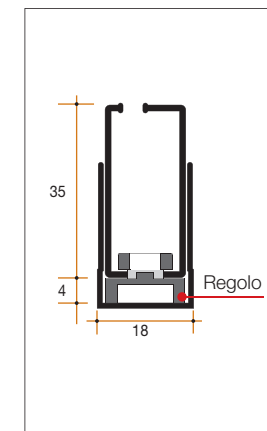

Meccanica

Molla clic-clak a scorrimento verticale.

Ingombro totale

55 mm

Regolazioni

Cuffie telescopiche (0/8 millimetri per lato).
Guide telescopiche (0/14 millimetri per lato).

Optional

Nappino lungo 120 millimetri.

Fettuccia e Bottoni

Sì.

Dati tecnici

ROSY è dotata di cuffie e guide telescopiche.

Guida telescopica con regolo

Cassonetto, barra maniglia e cuffia

ROSY è un brevetto internazionale Bettio.

Misure minime e massime di realizzazione	Cassonetto	Misure minime	Misure massime
	50	500 x 400 mm	2000 x 2500 mm

Per misure di base comprese tra 500 e 800 mm si prega di contattare l'azienda per verificarne la fattibilità.

Se le misure ordinate superano quelle garantite è talvolta necessario diminuire il numero dei bottoni antivento oppure eliminare la fettuccia laterale e con essa tutti i bottoni.