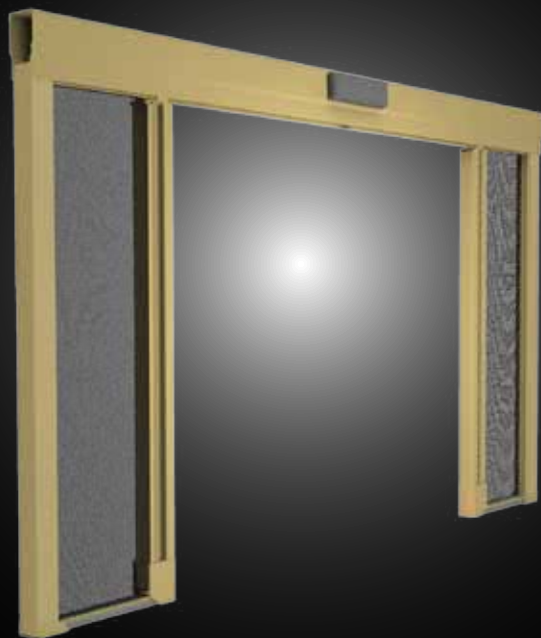

# MOTOSCENICA®

Bettio zanzariere  
flyscreens

www.bettio.it

L'ultima evoluzione messa a punto dal settore Ricerca & Sviluppo di Bettio si concretizza nella versione a motore di Scenica®. Un sistema silenzioso e affidabile che permette di meccanizzare l'apertura e la chiusura della zanzariera mediante 7 differenti automazioni. Nell'Automazione A – versione base di Motoscenica® – l'apertura della zanzariera avviene mediante un leggero tocco della barra maniglia che si richiuderà poi autonomamente: il tempo di chiusura automatica viene impostato dal produttore, ma può essere regolato dall'installatore. Le altre 6 automazioni sono formate dalla versione base con l'aggiunta di un'accurata combinazione di accessori pensati per soddisfare le più svariate esigenze. Nella versione a doppia anta l'utilizzo di radiocomando, sensore o pulsante a sfioramento prevede l'apertura e la chiusura sincronizzata delle ante: nella movimentazione manuale, invece, le ante si muovono in modo indipendente.

Massima attenzione alla sicurezza: se durante il movimento la barra maniglia incontra un qualsiasi ostacolo, la zanzariera si blocca e rientra automaticamente nel cassonetto.

### **Modello consigliato per porte.**

*Spazio necessario per l'installazione: 71mm.*

*Misure massime realizzabili ad 1 anta: 2000x3400mm.*

*Misure massime realizzabili a 2 ante: 4000x3400mm*

*Tutti i prodotti Bettio sono marchiati CE e quindi conformi alle disposizioni della Comunità Europea.*

# Colori

Ossidati

Bronzo

Argento

Verniciati

Bronzo

Argento

Bianco RAL 9010 lucido