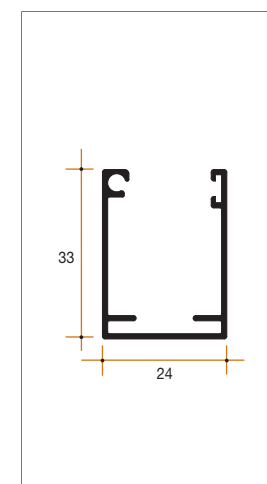

MINI è una zanzariera realizzata con rete in fibra di vetro e rappresenta la risposta Bettio ai problemi di spazio. Al suo minimo ingombro, deve poi essere aggiunta la sua facilità di montaggio: infatti le sue testate sono dotate di molle che sorreggono il cassonetto quando viene posizionato nella parte alta del foro per infilarci sotto le guide, senza la necessità di fissarlo. La zanzariera MINI è ideale per essere installata sul vano finestra.

Meccanica

Molla a scorrimento verticale.

Ingombro totale

31 mm

Regolazioni

Testate (0/4 millimetri per lato).

Optional

Frizione.
Nappino lungo 120 millimetri.

Fettuccia e Bottoni

No.

Dati tecnici

MINI è dotata di controtestate che permettono un'installazione facilitata.

MINI è dotata di guida antivento.

Guida antivento

Cassonetto con barra maniglia

MINI è un brevetto internazionale Bettio.

Misure minime e massime di realizzazione	Cassonetto	Misure minime	Misure massime
	31	400 (550 con frizione) x 400 mm	1800 x 1580 mm

Per misure di base comprese tra 400 e 475 mm (550 e 625 con frizione) e altezza a partire da 1500 mm si prega di contattare l'azienda per verificarne la fattibilità.