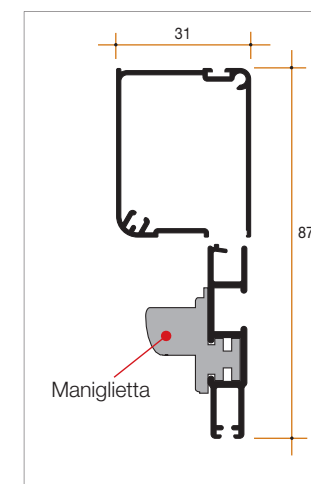

MINI è una zanzariera realizzata con rete in fibra di vetro e rappresenta la risposta Bettio ai problemi di spazio. Al suo minimo ingombro, deve poi essere aggiunta la sua facilità di montaggio: infatti le sue testate sono dotate di molle che sorreggono il cassonetto quando viene posizionato nella parte alta del foro per infilarci sotto le guide, senza la necessità di fissarlo. La zanzariera MINI è ideale per essere installata sul vano finestra.

Meccanica

Molla a scorrimento verticale.

Ingombro totale

31 mm

Regolazioni

Testate (0/4 millimetri per lato).

Optional

Frizione.
Nappino lungo 120 millimetri.

Fettuccia e Bottoni

No.

Dati tecnici

MINI è dotata di controtestate che permettono un'installazione facilitata.

MINI è dotata di guida antivento.

Guida antivento

Cassonetto con barra maniglia

MINI è un brevetto internazionale Bettio.

Misure minime e massime di realizzazione	Cassonetto	Misure minime	Misure massime
	31	400 (550 con frizione) x 400 mm	1800 x 1580 mm

Per misure di base comprese tra 400 e 475 mm (550 e 625 con frizione) e altezza a partire da 1500 mm si prega di contattare l'azienda per verificarne la fattibilità.