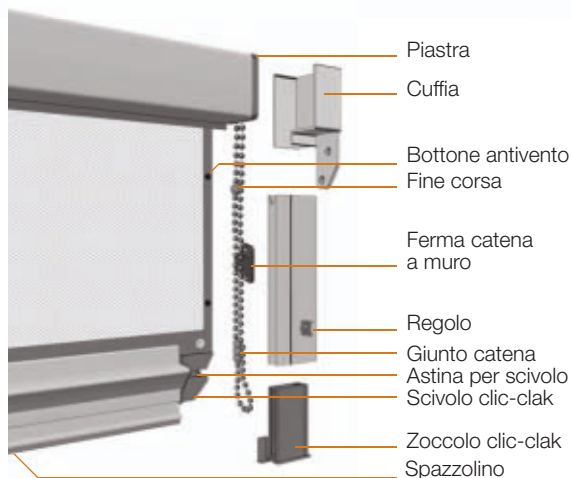

GIUDY è una zanzariera con rete in fibra di vetro e movimentazione a catena con l'esclusivo sistema clic-clak, il Brevetto Internazionale Bettio che consente lo sganciamento della maniglia grazie ad una semplice trazione della catena. Il suo meccanismo a catena si combina perfettamente con i vantaggi del sistema a molla, regalando un prodotto che si muove senza chinarsi e, al contempo, una rete che rimane sempre perfettamente tesa.

La zanzariera Giudy è ideale per essere installata sul vano porta

Meccanica

Catena clic-clak a scorrimento verticale.

Ingombro totale

55 mm (70 mm con comando esterno).

Regolazioni

Cuffie telescopiche (0/8 millimetri per lato).
Guide telescopiche (0/14 millimetri per lato).

Optional

Catena lunga.
Comando a sinistra.
Doppio comando.

Fettuccia e Bottoni

Sì.

Dati tecnici

GIUDY è dotata di cuffie e guide telescopiche.
Di serie comando a destra. E' importante precisare che la specifica dei comandi di GIUDY viene intesa guardando la zanzariera dall'interno dell'ambiente.

Guida telescopica
con regolo

Cassonetto, barra maniglia
e cuffia

GIUDY è un brevetto internazionale Bettio.

Misure minime e massime di realizzazione	Cassonetto	Misure minime	Misure massime
	50	400 x 400 mm	2000 x 2700 mm