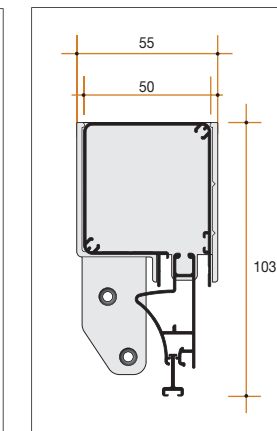

Guida telescopica
con regolo

Cassonetto, barra maniglia
e cuffia

GIUDY è un brevetto internazionale Bettio.

Misure minime e massime di realizzazione	Cassonetto	Misure minime	Misure massime
	50	400 x 400 mm	2000 x 2700 mm

Per misure di base comprese tra 400 e 800 mm e altezza a partire da 1800 mm si prega di contattare l'azienda per verificarne la fattibilità.

Se le misure ordinate superano quelle garantite è talvolta necessario diminuire il numero dei bottoni antivento oppure eliminare la fettuccia laterale e con essa tutti i bottoni.