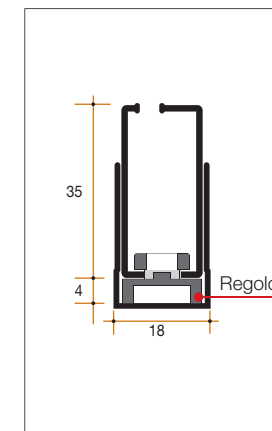

Guida telescopica
con regolo

Cassonetto, barra maniglia
e cuffia

GIUDY è un brevetto internazionale Bettio.

Misure minime e massime di realizzazione	Cassonetto	Misure minime	Misure massime
	50	400 x 400 mm	2000 x 2700 mm

Per misure di base comprese tra 400 e 800 mm e altezza a partire da 1800 mm si prega di contattare l'azienda per verificarne la fattibilità.

Se le misure ordinate superano quelle garantite è talvolta necessario diminuire il numero dei bottoni antivento oppure eliminare la fettuccia laterale e con essa tutti i bottoni.