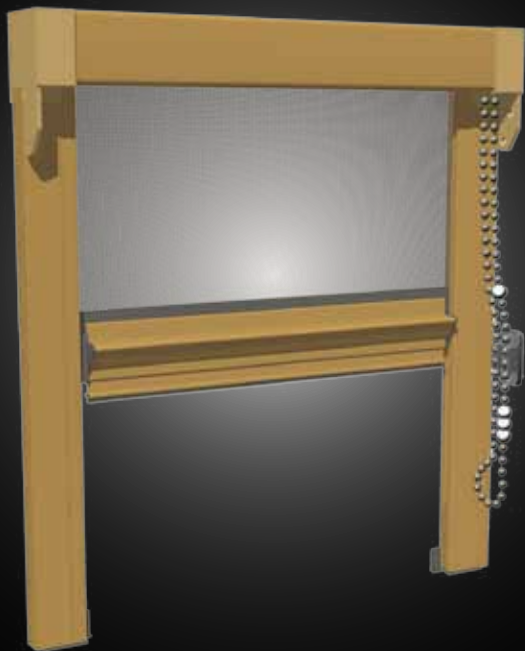

Giudy

Bettio zanzariere
flyscreens
www.bettio.it

Giudy è una zanzariera con cassonetto squadrato, rete in fibra di vetro e movimentazione a catena con sistema clic-clak, il Brevetto internazionale Bettio che consente di combinare la comodità del meccanismo a catena con i vantaggi del sistema a molla mantenendo la rete sempre perfettamente tesa: con una semplice trazione della catena, il sistema procede ad uno sganciamento automatico che consente una comoda risalita della rete. Splendida per estetica e adattabilità, questa zanzariera è ideale per le porte. Questo modello è dotato di accessori speciali e accorgimenti tecnici che consentono di compensare eventuali fuori squadra del muro.

Modello consigliato per porte e finestre.

Spazio necessario per l'installazione: 55mm.

Misure massime realizzabili: 2000x2700mm

Tutti i prodotti Bettio sono marchiati CE e quindi conformi alle disposizioni della Comunità Europea.

Colori

Ossidati

Bronzo

Argento

Verniciati

Bronzo

Argento

Bianco RAL 9010 lucido