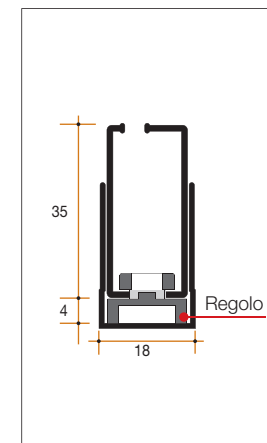

Meccanica

Catena clic-clak a scorrimento verticale.

Ingombro totale

51 mm (66 mm con comando esterno).

Regolazioni

Cuffie telescopiche (0/8 millimetri per lato).
Guide telescopiche (0/14 millimetri per lato).

Optional

Catena lunga.
Doppio comando.
Comando a sinistra.

Fettuccia e Bottoni

Sì.

Dati tecnici

GAMMA è dotata di cuffie e guide telescopiche. Di serie comando a destra. E' importante precisare che la specifica dei comandi di GAMMA viene intesa guardando la zanzariera dall'interno dell'ambiente.

Guida telescopica con regolo

Cassonetto con barra maniglia e cuffia

GAMMA è un brevetto internazionale Bettio.

Misure minime e massime di realizzazione	Cassonetto	Misure minime	Misure massime
	46	400 x 400 mm	2000 x 2500 mm

Per misure di base comprese tra 400 e 750 mm e altezza a partire da 1800 mm si prega di contattare l'azienda per verificarne la fattibilità.

Se le misure ordinate superano quelle garantite è talvolta necessario diminuire il numero dei bottoni antivento oppure eliminare la fettuccia laterale e con essa tutti i bottoni.