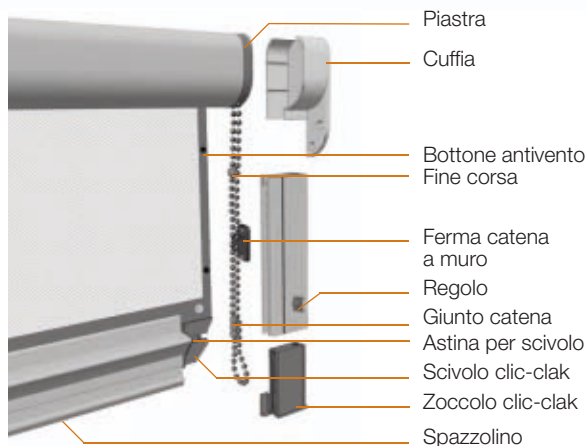

GAMMA è una zanzariera con rete in fibra di vetro, cassonetto arrotondato e movimentazione a catena con l'esclusivo sistema clic-clak, il Brevetto Internazionale Bettio che consente lo sganciamento della maniglia grazie ad una semplice trazione della catena. Il suo meccanismo a catena si combina perfettamente con i vantaggi del sistema a molla, regalando un prodotto che si muove senza chinarsi e, al contempo, una rete che rimane sempre perfettamente tesa. La zanzariera GAMMA è ideale per essere installata sul vano porta.

Meccanica

Catena clic-clak a scorrimento verticale.

Ingombro totale

51 mm (66 mm con comando esterno).

Regolazioni

Cuffie telescopiche (0/8 millimetri per lato).
Guide telescopiche (0/14 millimetri per lato).

Optional

Catena lunga.
Doppio comando.
Comando a sinistra.

Fettuccia e Bottoni

Sì.

Dati tecnici

GAMMA è dotata di cuffie e guide telescopiche. Di serie comando a destra. E' importante precisare che la specifica dei comandi di GAMMA viene intesa guardando la zanzariera dall'interno dell'ambiente.

Guida telescopica con regolo

Cassonetto con barra maniglia e cuffia

GAMMA è un brevetto internazionale Bettio.

Misure minime e massime di realizzazione	Cassonetto	Misure minime	Misure massime
	46	400 x 400 mm	2000 x 2500 mm