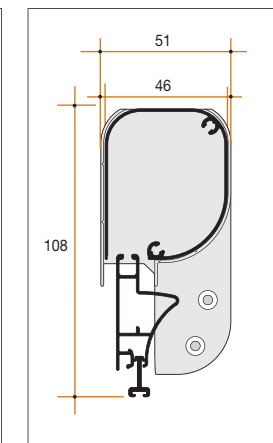

Meccanica

Catena clic-clak a scorrimento verticale.

Ingombro totale

51 mm (66 mm con comando esterno).

Regolazioni

Cuffie telescopiche (0/8 millimetri per lato).
Guide telescopiche (0/14 millimetri per lato).

Guida telescopica con regolo

Cassonetto con barra maniglia e cuffia

GAMMA è un brevetto internazionale Bettio.

Misure minime e massime di realizzazione	Cassonetto	Misure minime	Misure massime
	46	400 x 400 mm	2000 x 2500 mm

Per misure di base comprese tra 400 e 750 mm e altezza a partire da 1800 mm si prega di contattare l'azienda per verificarne la fattibilità.

Se le misure ordinate superano quelle garantite è talvolta necessario diminuire il numero dei bottoni antivento oppure eliminare la fettuccia laterale e con essa tutti i bottoni.