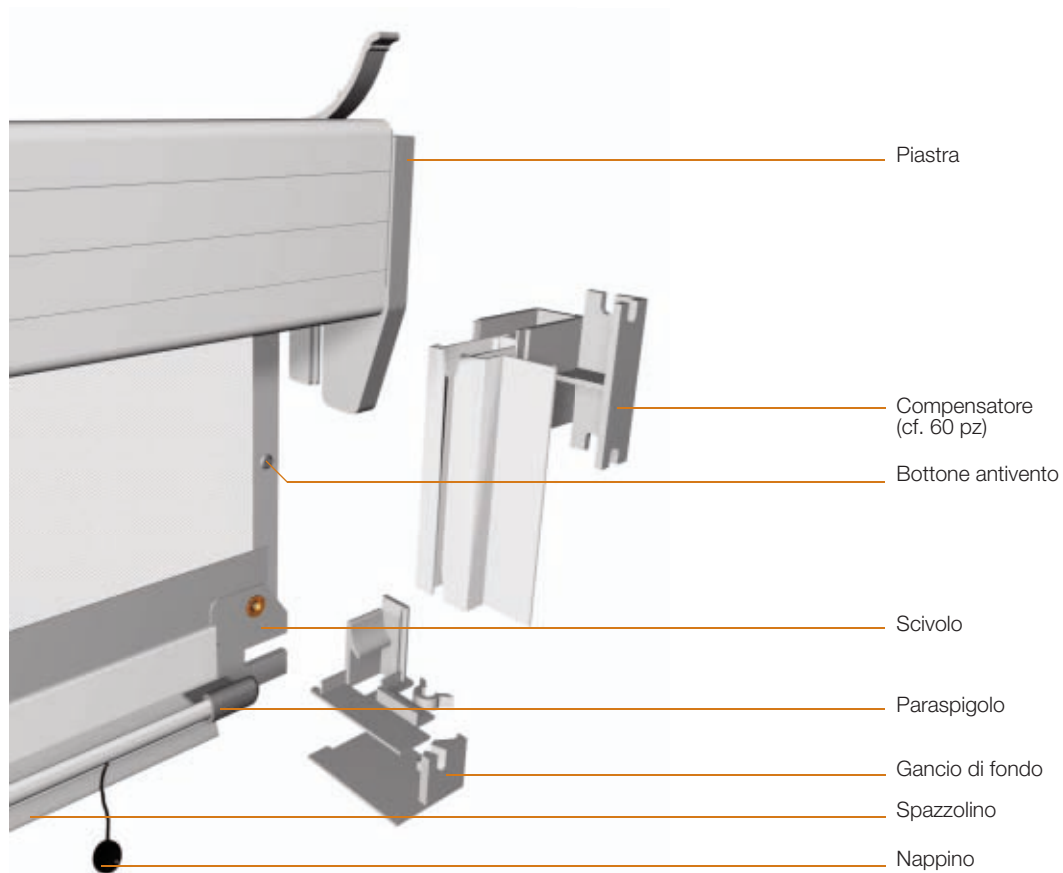

Molla incasso 46 mm

FOX è una zanzariera a molla a scomparsa nel serramento, realizzata con rete in fibra di vetro. Il cassonetto si installa agevolmente grazie a due molle in dotazione che ne assicurano l'ancoraggio.

La zanzariera FOX è ideale per essere installata sul vano finestra.

Meccanica

Molla a scorrimento verticale.

Ingombro totale

46 mm

Optional

Frizione (obbligatoria dai 2000 millimetri di altezza).

Nappino lungo 120 millimetri.

Opzioni

Doppia guida: la Soluzione 1 in alluminio a vista; la Soluzione 2 predisposta per l'inserimento di un listello in legno che ne riduce ulteriormente la visibilità.

Fettuccia e Bottoni

Sì.

Dati tecnici

Suggerimenti

Sezione orizzontale

Sezione verticale

Guida ad incasso soluzione 2