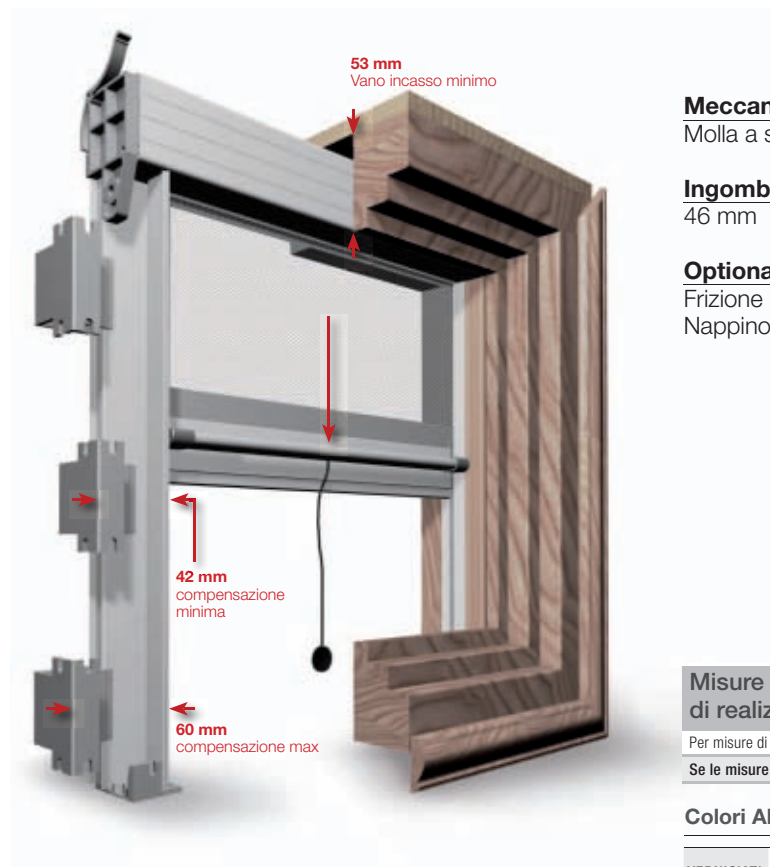

Molla incasso 46 mm

FOX è una zanzariera a molla a scomparsa nel serramento, realizzata con rete in fibra di vetro. Il cassonetto si installa agevolmente grazie a due molle in dotazione che ne assicurano l'ancoraggio.

La zanzariera FOX è ideale per essere installata sul vano finestra.

Meccanica

Molla a scorrimento verticale.

Ingombro totale

46 mm

Optional

Frizione (obbligatoria dai 2000 millimetri di altezza).

Nappino lungo 120 millimetri.

Opzioni

Doppia guida: la Soluzione 1 in alluminio a vista; la Soluzione 2 predisposta per l'inserimento di un listello in legno che ne riduce ulteriormente la visibilità.

Fettuccia e Bottoni

Sì.

Dati tecnici

Per l'installazione è necessario servirsi degli appositi compensatori, da ordinare a parte e disponibili in confezioni da 60 pezzi.

Misure minime e massime di realizzazione	Cassonetto	Misure minime	Misure massime
	46	300 (500 con frizione) x 400 mm	2000 x 2300 mm