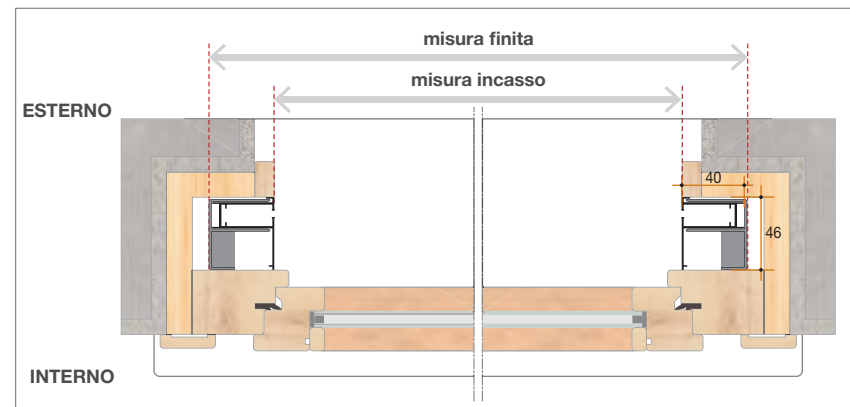

La zanzariera FOX è ideale per essere installata sul vano finestra.

Meccanica

Molla a scorrimento verticale.

Ingombro totale

46 mm

Optional

Frizione (obbligatoria dai 2000 millimetri di altezza).

Nappino lungo 120 millimetri.

Opzioni

Doppia guida: la Soluzione 1 in alluminio a vista; la Soluzione 2 predisposta per l'inserimento di un listello in legno che ne riduce ulteriormente la visibilità.

Fettuccia e Bottoni

Sì.

Dati tecnici

Per misure di base comprese tra 300 e 500 mm (tra 500 e 750 mm con frizione) si prega di contattare l'azienda per conoscere l'altezza massima realizzabile.

Se le misure ordinate superano quella garantite è talvolta necessario diminuire il numero dei bottoni antivento oppure eliminare la fettuccia laterale e con essa tutti i bottoni.

Suggerimenti

Sezione orizzontale

Sezione verticale

Guida ad incasso soluzione 2