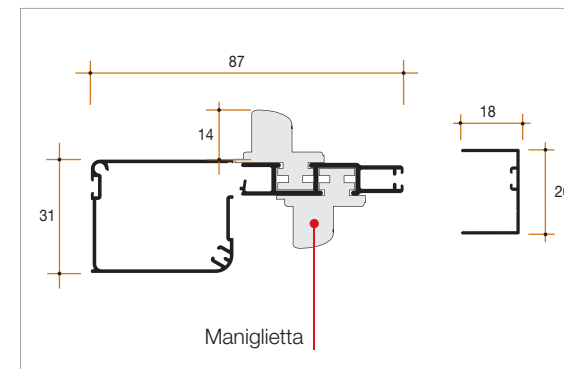

Ingombri versione un battente