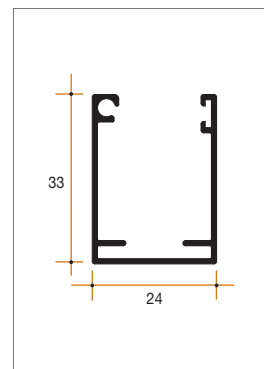

Guida antivento

Ingombri versione a due battenti