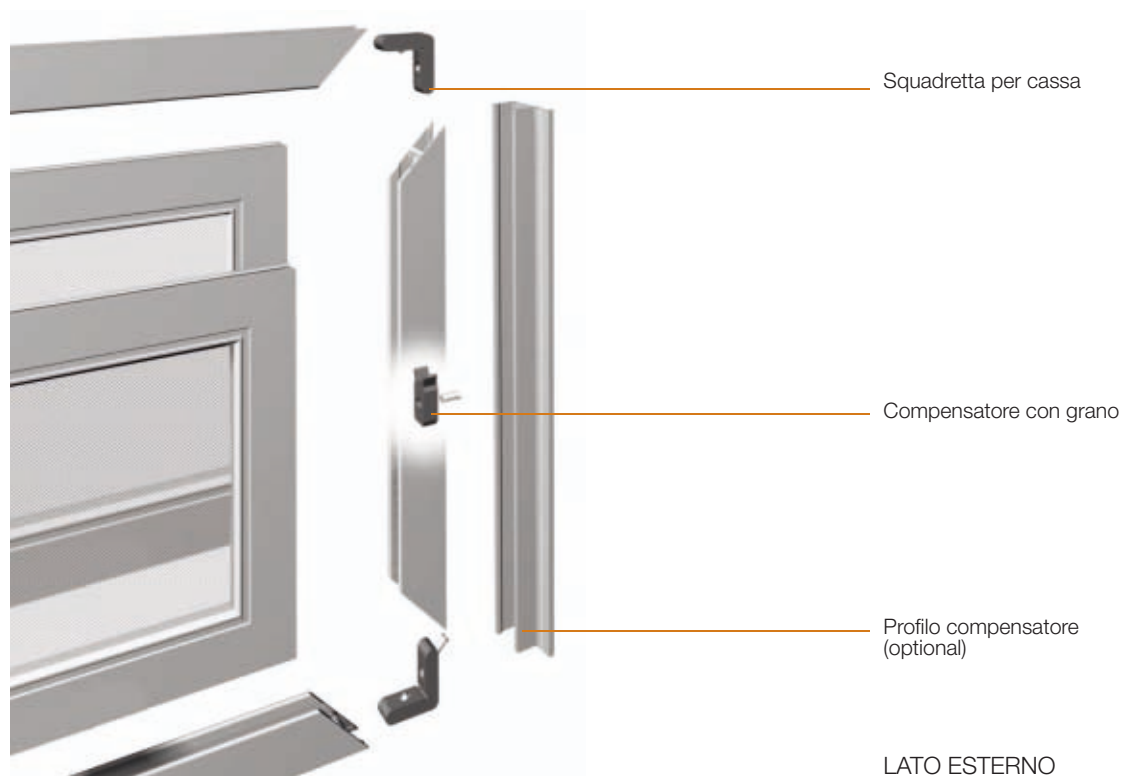

Ingombri Laura L3