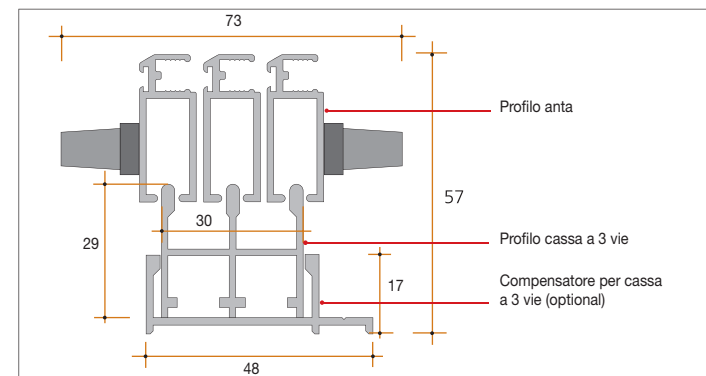

LAURA è disponibile con apertura a due ante (L1) e a tre ante (L3).

Dati tecnici

LAURA: da altezze a partire da 1700 mm viene posizionato un traverso a 900 mm da terra a centro traverso.

Maniglia incassata

Se si richiede la maniglia ad incasso interna ed esterna sulla stessa anta, quella interna sarà posizionata ad altezza traverso mentre quella esterna leggermente più in alto.

Misure minime e massime di realizzazione	Tipologia	Base minima	Base massima	Altezza massima
	Elena	300 mm	1100 mm	1800 mm
	Laura L1	600 mm	2200 mm	2300 mm
	Laura L3	900 mm	3300 mm	2300 mm

Ingombri Laura L1

Ingombri Laura L3

Tipologia L1 (2 ante su 2 binari)

Tipologia L3 (3 ante su 3 binari)

Traverso