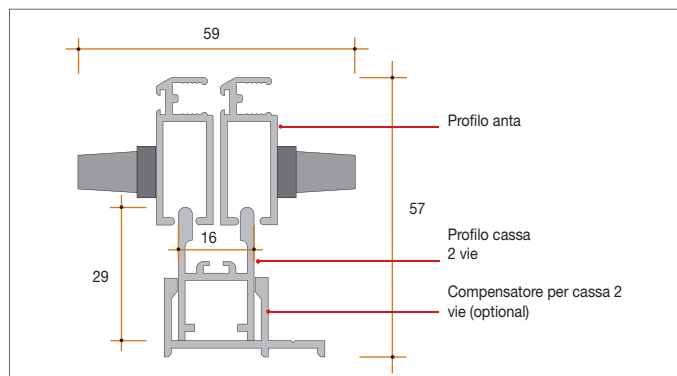

LAURA è disponibile con apertura a due ante (L1) e a tre ante (L3).

Dati tecnici

LAURA: da altezze a partire da 1700 mm viene posizionato un traverso a 900 mm da terra a centro traverso.

Maniglia incassata

Se si richiede la maniglia ad incasso interna ed esterna sulla stessa anta, quella interna sarà posizionata ad altezza traverso mentre quella esterna leggermente più in alto.

Misure minime e massime di realizzazione	Tipologia	Base minima	Base massima	Altezza massima
	Elena	300 mm	1100 mm	1800 mm
	Laura L1	600 mm	2200 mm	2300 mm
	Laura L3	900 mm	3300 mm	2300 mm

Ingombri Laura L1

Ingombri Laura L3

Tipologia L1 (2 ante su 2 binari)

Tipologia L3 (3 ante su 3 binari)

Traverso