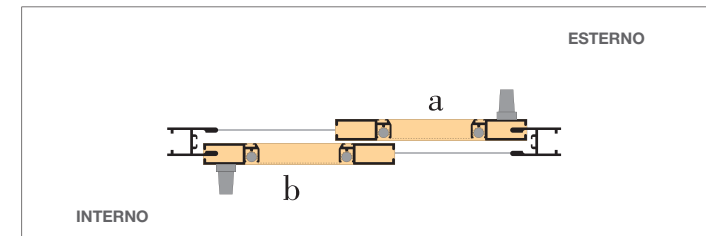

ELENA è una zanzariera particolarmente indicata per finestre, mentre LAURA è indicata per essere installata sul vano porta.

ELENA
LATO ESTERNO

Meccanica

Pannello scorrevole.

Ingombro totale

Elena: 25 mm senza maniglia (42 con maniglia).

LAURA è disponibile con apertura a due ante (L1) e a tre ante (L3).

Dati tecnici

LAURA: da altezze a partire da 1700 mm viene posizionato un traverso a 900 mm da terra a centro traverso.

Maniglia incassata

Se si richiede la maniglia ad incasso interna ed esterna sulla stessa anta, quella interna sarà posizionata ad altezza traverso mentre quella esterna leggermente più in alto.

Misure minime e massime di realizzazione	Tipologia	Base minima	Base massima	Altezza massima
	Elena	300 mm	1100 mm	1800 mm
	Laura L1	600 mm	2200 mm	2300 mm
	Laura L3	900 mm	3300 mm	2300 mm

Ingombri Laura L1

Ingombri Laura L3

Tipologia L1 (2 ante su 2 binari)

Tipologia L3 (3 ante su 3 binari)

Traverso