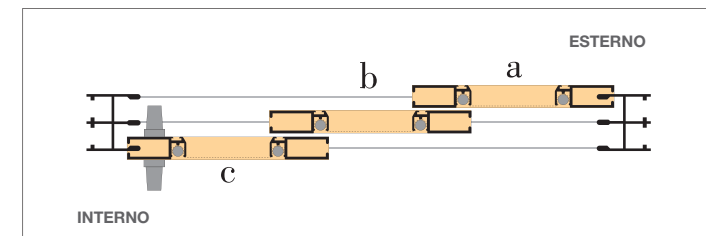

ELENA è una zanzariera particolarmente indicata per finestre, mentre LAURA è indicata per essere installata sul vano porta.

ELENA
LATO ESTERNO

Meccanica

Pannello scorrevole.

Ingombro totale

Elena: 25 mm senza maniglia (42 con maniglia).

LAURA è disponibile con apertura a due ante (L1) e a tre ante (L3).

Dati tecnici

LAURA: da altezze a partire da 1700 mm viene posizionato un traverso a 900 mm da terra a centro traverso.

Maniglia incassata

Se si richiede la maniglia ad incasso interna ed esterna sulla stessa anta, quella interna sarà posizionata ad altezza traverso mentre quella esterna leggermente più in alto.

Misure minime e massime di realizzazione	Tipologia	Base minima	Base massima	Altezza massima
	Elena	300 mm	1100 mm	1800 mm
	Laura L1	600 mm	2200 mm	2300 mm
	Laura L3	900 mm	3300 mm	2300 mm

Ingombri Laura L1

Ingombri Laura L3

Tipologia L1 (2 ante su 2 binari)

Tipologia L3 (3 ante su 3 binari)

Traverso