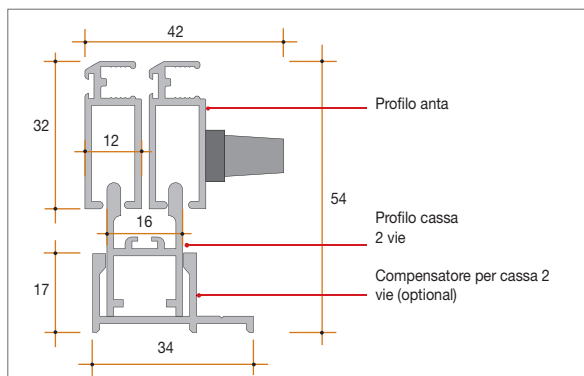

LAURA è disponibile con apertura a due ante (L1) e a tre ante (L3).

Dati tecnici

LAURA: da altezze a partire da 1700 mm viene posizionato un traverso a 900 mm da terra a centro traverso.

Maniglia incassata

Se si richiede la maniglia ad incasso interna ed esterna sulla stessa anta, quella interna sarà posizionata ad altezza traverso mentre quella esterna leggermente più in alto.

Misure minime e massime di realizzazione	Tipologia	Base minima	Base massima	Altezza massima
	Elena	300 mm	1100 mm	1800 mm
	Laura L1	600 mm	2200 mm	2300 mm
	Laura L3	900 mm	3300 mm	2300 mm

Ingombri Laura L1

Ingombri Laura L3

Tipologia L1 (2 ante su 2 binari)

Tipologia L3 (3 ante su 3 binari)

Traverso