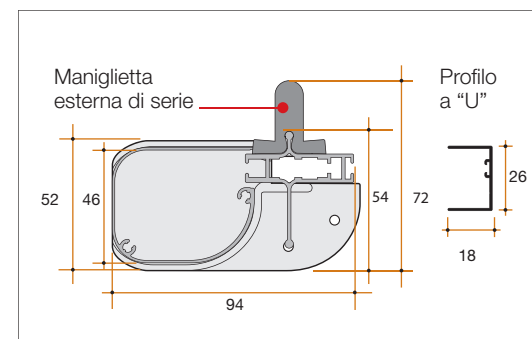

Ingombri versione ad un battente