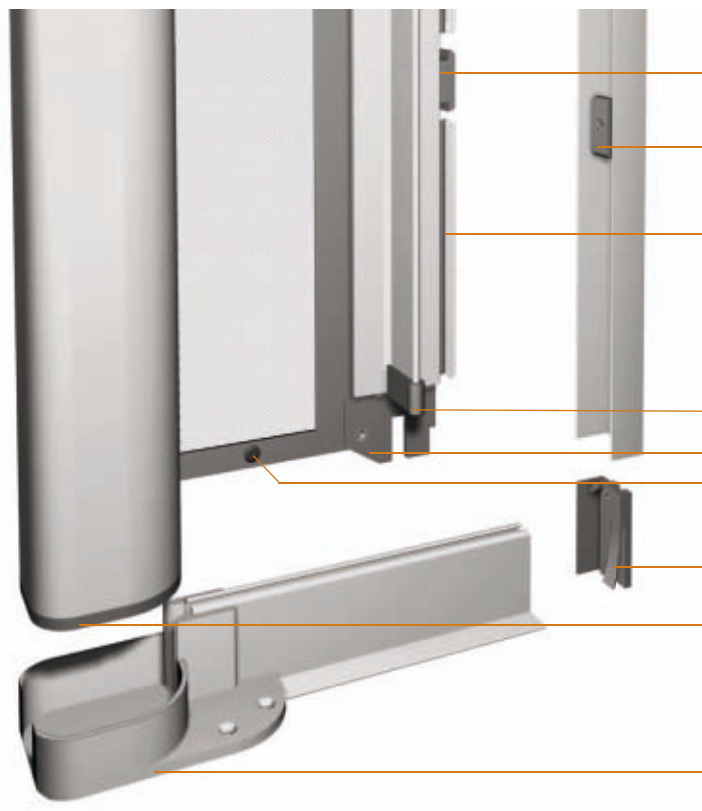

Aggancio per barra maniglia

Aggancio per profilo a "U"

Spazzolino

Paraspigolo

Scivolo

Bottone antivento

Blocca guida

Piastra

Cuffia

Ingombri versione ad un battente

Guida

Ingombri versione a due battenti