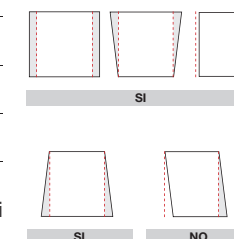

Applicazioni possibili

Cuffie: sono disponibili nei colori indicati dall'asterisco. Per tutti gli altri colori alluminio gli accessori sono di colore nero. Per i colori alluminio speciali, il colore degli accessori sarà a discrezione dell'azienda.