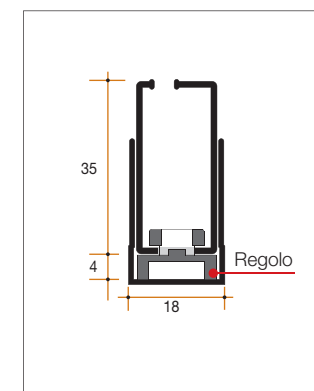

La zanzariera ALFA è indicata per essere installata sul vano finestra.

Meccanica

Molla a scorrimento verticale.

Ingombro totale

52 mm

Regolazioni

Cuffie telescopiche (Foro: -4/+13 millimetri; Finite: -2/+15 millimetri)
Guida telescopica (0/14 mm per lato).

Optional

Frizione (obbligatoria dai 2000 millimetri di altezza).
Nappino lungo 120 millimetri.

Fettuccia e Bottoni

Sì.

Dati tecnici

ALFA è dotata di cuffie e guide telescopiche.

Guida telescopica

Cassonetto con barra maniglia e piastra

Misure minime e massime di realizzazione	Cassonetto	Misure minime	Misure massime
	46	300 (500 con frizione) x 400 mm	2000 x 2300 mm

Per misure di base comprese tra 300 e 500 mm (tra 500 e 750 mm con frizione) si prega di contattare l'azienda per conoscere l'altezza massima realizzabile.