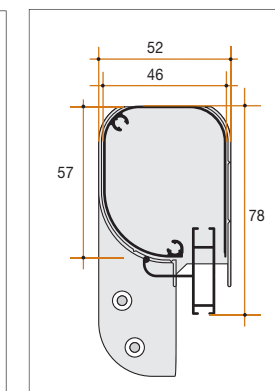

La zanzariera ALFA è indicata per essere installata sul vano finestra.

Meccanica

Molla a scorrimento verticale.

Ingombro totale

52 mm

Regolazioni

Cuffie telescopiche (Foro: -4/+13 millimetri; Finite: -2/+15 millimetri)
Guida telescopica (0/14 mm per lato).

Optional

Frizione (obbligatoria dai 2000 millimetri di altezza).
Nappino lungo 120 millimetri.

Fettuccia e Bottoni

Sì.

Dati tecnici

ALFA è dotata di cuffie e guide telescopiche.

Guida telescopica

Cassonetto con barra maniglia e piastra

Misure minime e massime di realizzazione	Cassonetto	Misure minime	Misure massime
	46	300 (500 con frizione) x 400 mm	2000 x 2300 mm

Per misure di base comprese tra 300 e 500 mm (tra 500 e 750 mm con frizione) si prega di contattare l'azienda per conoscere l'altezza massima realizzabile.