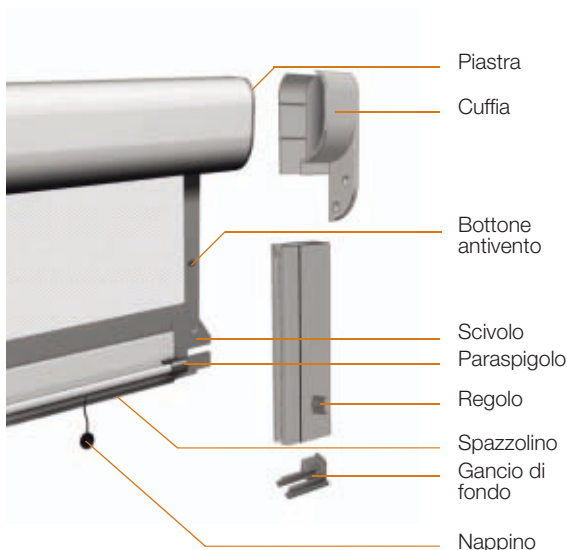

ALFA è una zanzariera particolarmente curata a livello estetico, grazie alla presenza di un originale cassonetto arrotondato. Inoltre, essendo dotata sia di cuffie che di guide telescopiche, vi permetterà di ottenere una finitura perfetta anche in presenza di muri fuori squadra.

La zanzariera ALFA è indicata per essere installata sul vano finestra.

Meccanica

Molla a scorrimento verticale.

Ingombro totale

52 mm

Regolazioni

Cuffie telescopiche (Foro: -4/+13 millimetri; Finite: -2/+15 millimetri)
Guida telescopica (0/14 mm per lato).

Optional

Frizione (obbligatoria dai 2000 millimetri di altezza).
Nappino lungo 120 millimetri.

Fettuccia e Bottoni

Sì.

Dati tecnici

ALFA è dotata di cuffie e guide telescopiche.

Guida telescopica

Cassonetto con barra maniglia e piastra

Misure minime e massime di realizzazione	Cassonetto	Misure minime	Misure massime
	46	300 (500 con frizione) x 400 mm	2000 x 2300 mm

Per misure di base comprese tra 300 e 500 mm (tra 500 e 750 mm con frizione) si prega di contattare l'azienda per conoscere l'altezza massima realizzabile.