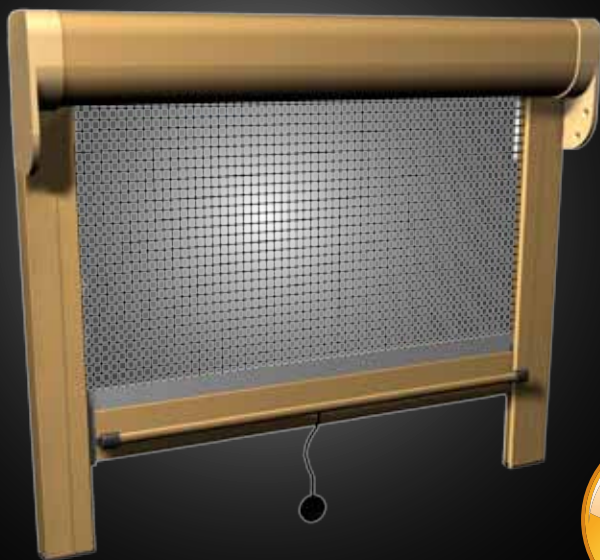

Alfa

Bettio zanzariere
flyscreens

www.bettio.it

PRODOTTO
FRIZIONABILE

E' un modello splendido per estetica ed adattabilità grazie al design arrotondato del casonetto ed accessori appositamente studiati che consentono tanto la regolazione della zanzariera in caso di vani irregolari, quanto un perfetto bloccaggio della barra maniglia. La frizione è opzionale sulle finestre (cioè per vani di altezza inferiore a 2 metri) mentre è indispensabile e sarà sempre installata, per ragioni di sicurezza, sulle porte a partire da un'altezza di 2 metri. Questo speciale dispositivo consente alla zanzariera di riavvolgersi in maniera graduale evitando pericolosi urti derivanti dalla perdita del controllo della barra maniglia.

Modello consigliato per finestre.

Spazio necessario per l'installazione: 52mm.

Misure massime realizzabili: 2000x2300mm

Tutti i prodotti Bettio sono marchiati CE e quindi conformi alle disposizioni della Comunità Europea.

Colori

Ossidati

Bronzo

Argento

Verniciati

Bronzo

Argento

Bianco RAL 9010 lucido

Colorazioni disponibili per la
struttura in alluminio.
Verificare la disponibilità del
colore in base al modello scelto.

Marrone Michelangelo

Ciliegio

Acacia

Rovere

Noce

Pino

Douglas