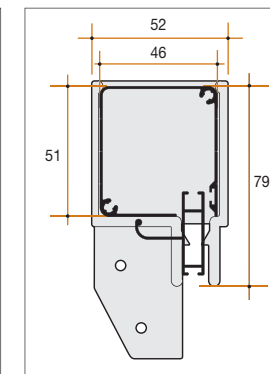

### Ingombro totale

52 mm

### Dati tecnici

ALBA è dotata di cuffie telescopiche.

Guida

Cassonetto con barra maniglia e piastra

Misure minime e massime di realizzazione	Cassonetto	Misure minime	Misure massime
	46	300 (500 con frizione) x 400 mm	2000 x 2300 mm